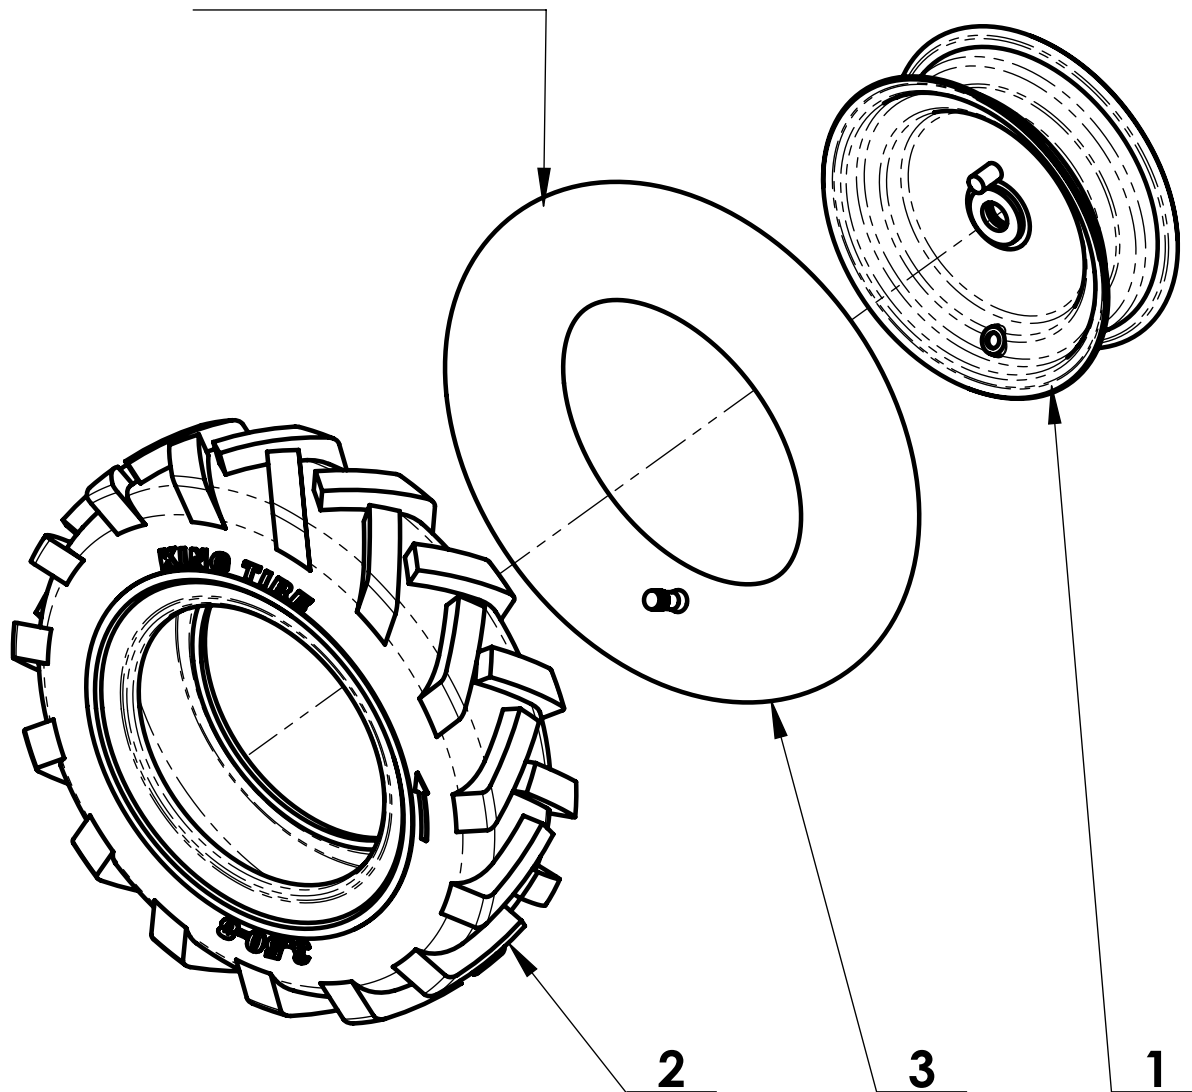

Duši hustit na 180kPa

3	-	Duše 4.0-8.00 TR13	Tube	Schlauch	110541	-	1
2	-	Pneu 3.5-8.00	Tyre	Reifen	184629	-	1
1	NE	Ráfek F-530.2	Rim	Felge	-	2 0005 00 035	1
Poz.	ND	Název - Rozměr	Title (EN)	Name (DE)	Obj.č.	Číslo dílu	Ks

**VARI**

Název:  
**Kolo levé (F530.2)**

Číslo dílu:  
**22 9 1770 035**

Náhradní díl:

-

Obj. číslo: **184545**

Datum vytvoření: **30. března 2017**