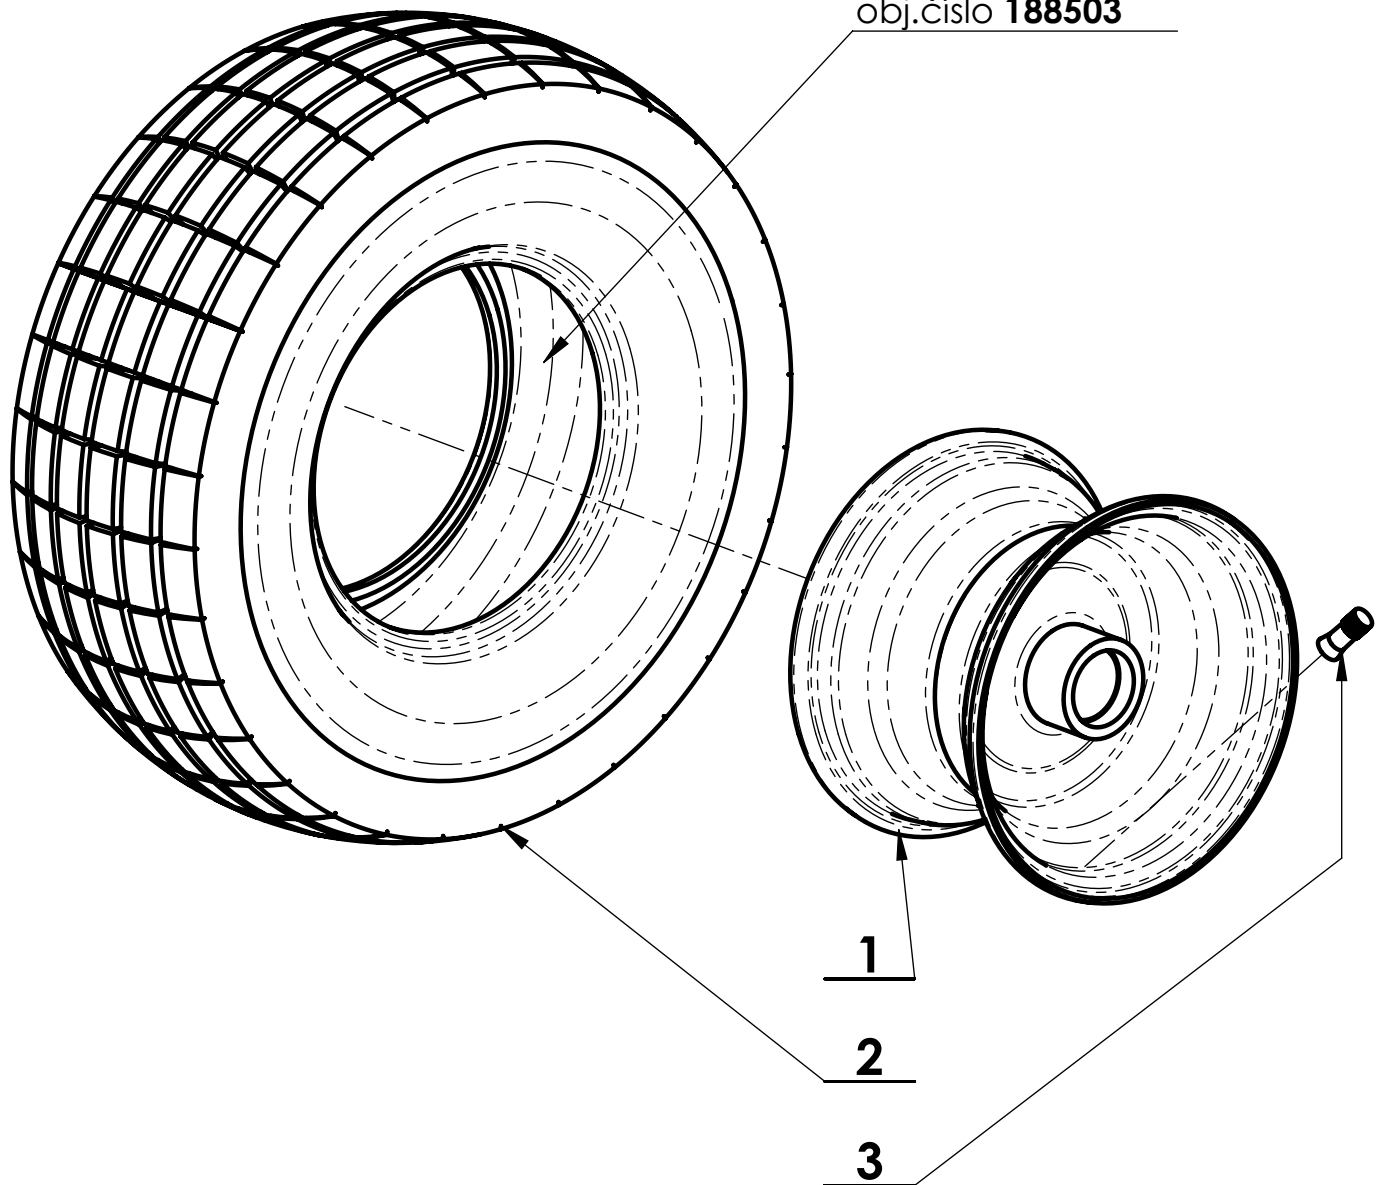

Duše 16x6,5 - 8TR13  
obj.číslo **188503**

3	NE	Ventil bezdušový TR13	Tyre valve	Luftschlauchventil	-	-	1
2	-	Pneu AV-1	Tyre	Reifen	190509	-	1
1	NE	Ráfek kola Baby Buggy 16x6,5	Rim complete	Felge komplett	-	-	1
Poz.	ND	Název - Rozměr	Title (EN)	Name (DE)	Obj.č.	Číslo dílu	Ks

**VARI**

Název:  
**Kolo Baby Buggy 16x6,5**

Číslo dílu:

-

Náhradní díl:

-

Obj. číslo: **190510**

Datum vytvoření: **17. února 2017**