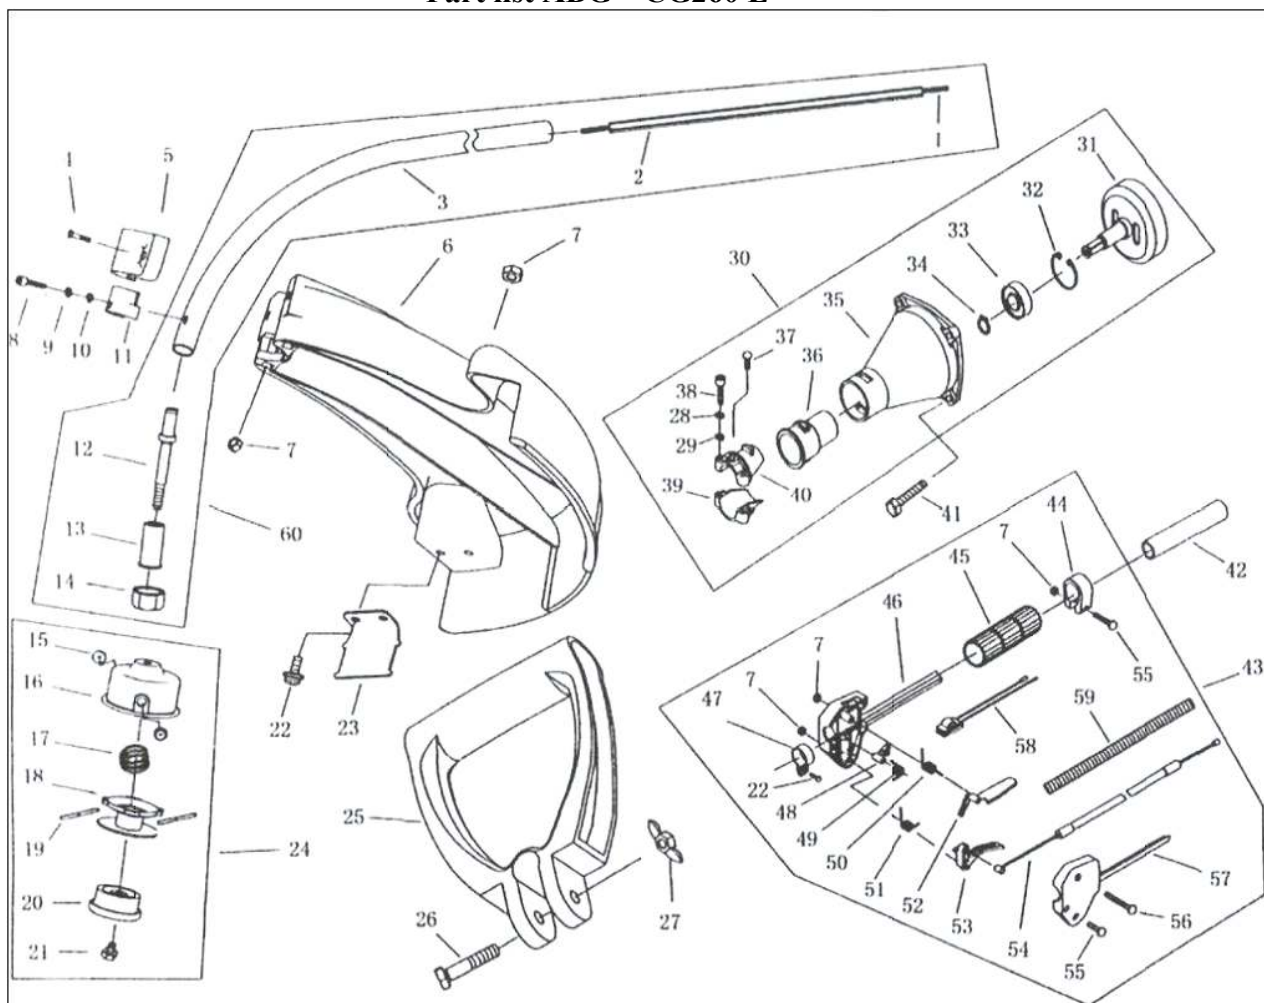

Part list ABG – CG260 E

Poz	Objednací č.	Název	Ks	Poz	Objednací č.	Název	Ks	Poz	Objednací č.	Název	Ks
1	CG260E-CE.1.1	hřídel hnací	1	22	GB9074.4	šroub M5x16	1	43	CG260.2	sestava plynu	1
2	CG260E-CE.1-1	pouzdro	1	23	CG305F.11-1	nůž	1	44	CG305F.13-5	spona	1
3	CG260E.1-1	trubka přenosu	1	24	CG230E.3	hlava strunová	1	45	CG305F.13-6	pouzdro	1
4	GBT9074.13	šroub M5x25	2	25	CG230E-1	madlo	1	46	CG305F.13-4	těleso P	1
5	CG260E-6	držák	1	26	GBT5782	šroub M6x40	1	47	CG305F.13.2	spona	1
6	CG260E-5	kryt bezpečnostní	1	27	GBT62	matice M6	1	48	CG305F.13-10	západka	1
7	GBT889.1	matice M5	9	28	GBT97.1	podložka 5	2	49	CG305F.13-11	pružina	1
8	GBT818	šroub M5x8	1	29	GBT93	podložka 5	2	50	CG305F.13-9	pružina	1
9	GBT859	podložka 5	1	30	CG260E.1A	spojka kompl.	1	51	CG305F.13-1	pružina	1
10	GBT848	podložka 5	1	31	CG260E.1A.1	kotouč spojky	1	52	CG305F.13-8	páčka bezp.	1
11	CG230E-3	pouzdro	1	32	GBT893.1	kroužek 35	1	53	CG305F.13-2	páčka plynu	1
12	CG230E.2-3	šroub středový	1	33	GBT276	ložisko6202/RS	1	54	CG260A-FG-1	bowden plynu	1
13	CG230E.2-4	kryt	1	34	GBT894.1	kroužek 15	1	55	GBT9074.4	šroub M5x25	2
14	CG230E.2-5	matice	1	35	CG261.1-1	příruba	1	56	GBT9074.4	šroub M5x35	1
15	CG230E.3-1	kryt struny	2	36	CG260E.1A-3	víko pryžové	1	57	CG305F.13-3	těleso L	1
16	CG230E.3.1	držák struny	1	37	GBT9074.4	šroub M5x12	1	58	CG260A-EMC.1B	tlačítkoSTOP	1
17	CG230E.3-3	pružina	1	38	GBT70.1	šroub M5x25	2	59	CG260.2-1	pouzdro bowd	1
18	CG230E.3-2	cívka struny	1	39	CG260E.1A-1	svorka B	1				
19	CG230E.3-4	struna 1.8x2500	2	40	CG260E.1A-2	svorka A	1				
20	CG230E.3.2	kryt přítlačný	1	41	GBT9074.13	šroub M6x20	4				
21	CG230E.3.1-1	matice M8	1	42	CG260E-2	pouzdro	1				