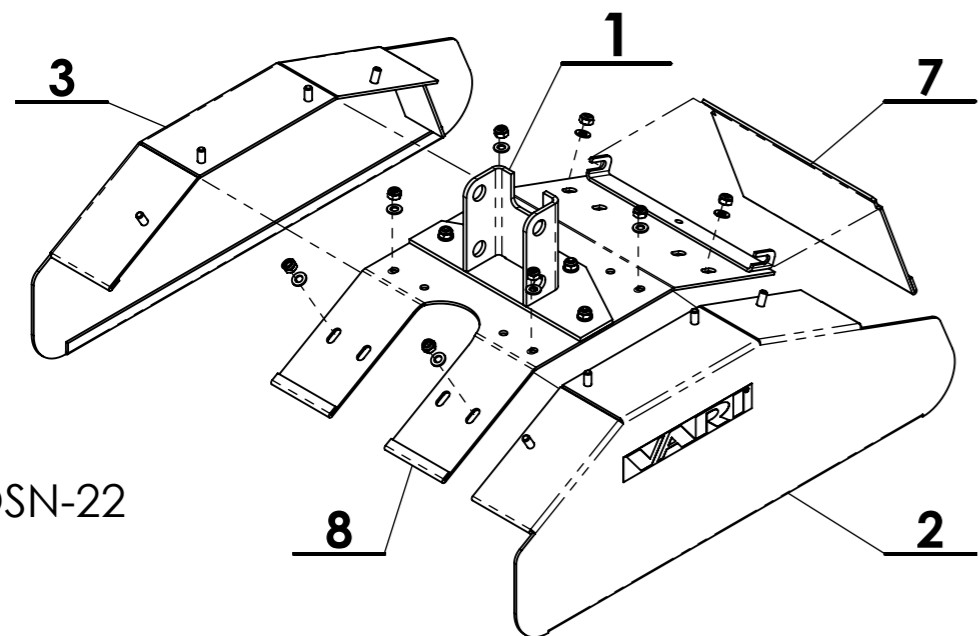

OSN-16

OSN-38

OSN-22

OSN-32

9	-	Kryt odklopný 32-38 úplný	English	Deutsch	-	2 0050 00 068	1
8	-	Kryt horní 16-22 svařenec	Upper cover 16-22	Obere Abdeckung 16-22	2005000029	2 0050 01 029	1
7	-	Kryt odklopný 16-22 úplný	English	Deutsch	-	2 0050 00 069	1
6	-	Kryt horní 32-38 svařenec	Upper cover 32-38	Obere Abdeckung 32-38	2005000030	2 0050 01 030	1
5	-	Podložka B 5,3	Washer	Scheibe	189581	-	12
4	-	Matice M5	Nut	Hohe Sicherungsmutter	105518	-	12
3	-	Bočnice pravá svařenec	Right side cover	Rechte Seitenabdeckung	-	2 0050 00 060	1
2	-	Bočnice levá svařenec	Left side cover	Linke Seitenabdeckung	-	2 0050 00 059	1
1	-	Držák krytu sv.	Cover holder	Abdeckungshalter	-	2 0050 00 045	1
Poz.	ND	Název - Rozměr	Title (EN)	Name (DE)	Obj.č.	Číslo dílu	Pro balení/Množ.

VARI	Název:	Kryty OSN 16 až 38		Náhradní díl:	Obj. číslo: - Datum vytvoření: 29. června 2016
	Číslo dílu:	2 0050 00 062		NE	