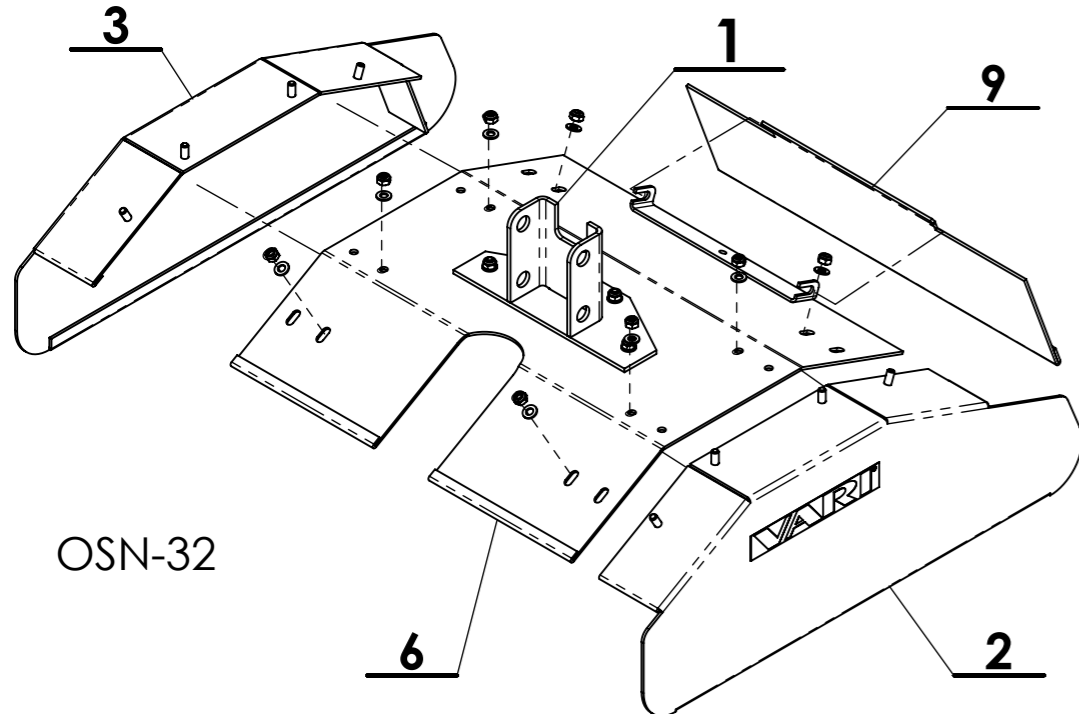

OSN-16

OSN-38

OSN-22

OSN-32

9	-	Kryt odklopný 32-38 úplný	English	Deutsch	-	2 0050 00 068	1
8	-	Kryt horní 16-22 svařenec	Upper cover 16-22	Obere Abdeckung 16-22	2005000029	2 0050 01 029	1
7	-	Kryt odklopný 16-22 úplný	English	Deutsch	-	2 0050 00 069	1
6	-	Kryt horní 32-38 svařenec	Upper cover 32-38	Obere Abdeckung 32-38	2005000030	2 0050 01 030	1
5	-	Podložka B 5,3	Washer	Scheibe	189581	-	12
4	-	Matice M5	Nut	Hohe Sicherungsmutter	105518	-	12
3	-	Bočnice pravá svařenec	Right side cover	Rechte Seitenabdeckung	-	2 0050 00 060	1
2	-	Bočnice levá svařenec	Left side cover	Linke Seitenabdeckung	-	2 0050 00 059	1
1	-	Držák krytu sv.	Cover holder	Abdeckungshalter	-	2 0050 00 045	1
Poz.	ND	Název - Rozměr	Title (EN)	Name (DE)	Obj.č.	Číslo dílu	Pro balení/Množ.

VARI	Název:	Kryty OSN 16 až 38		Náhradní díl:	Obj. číslo: - Datum vytvoření: 29. června 2016
	Číslo dílu:	2 0050 00 062		NE	