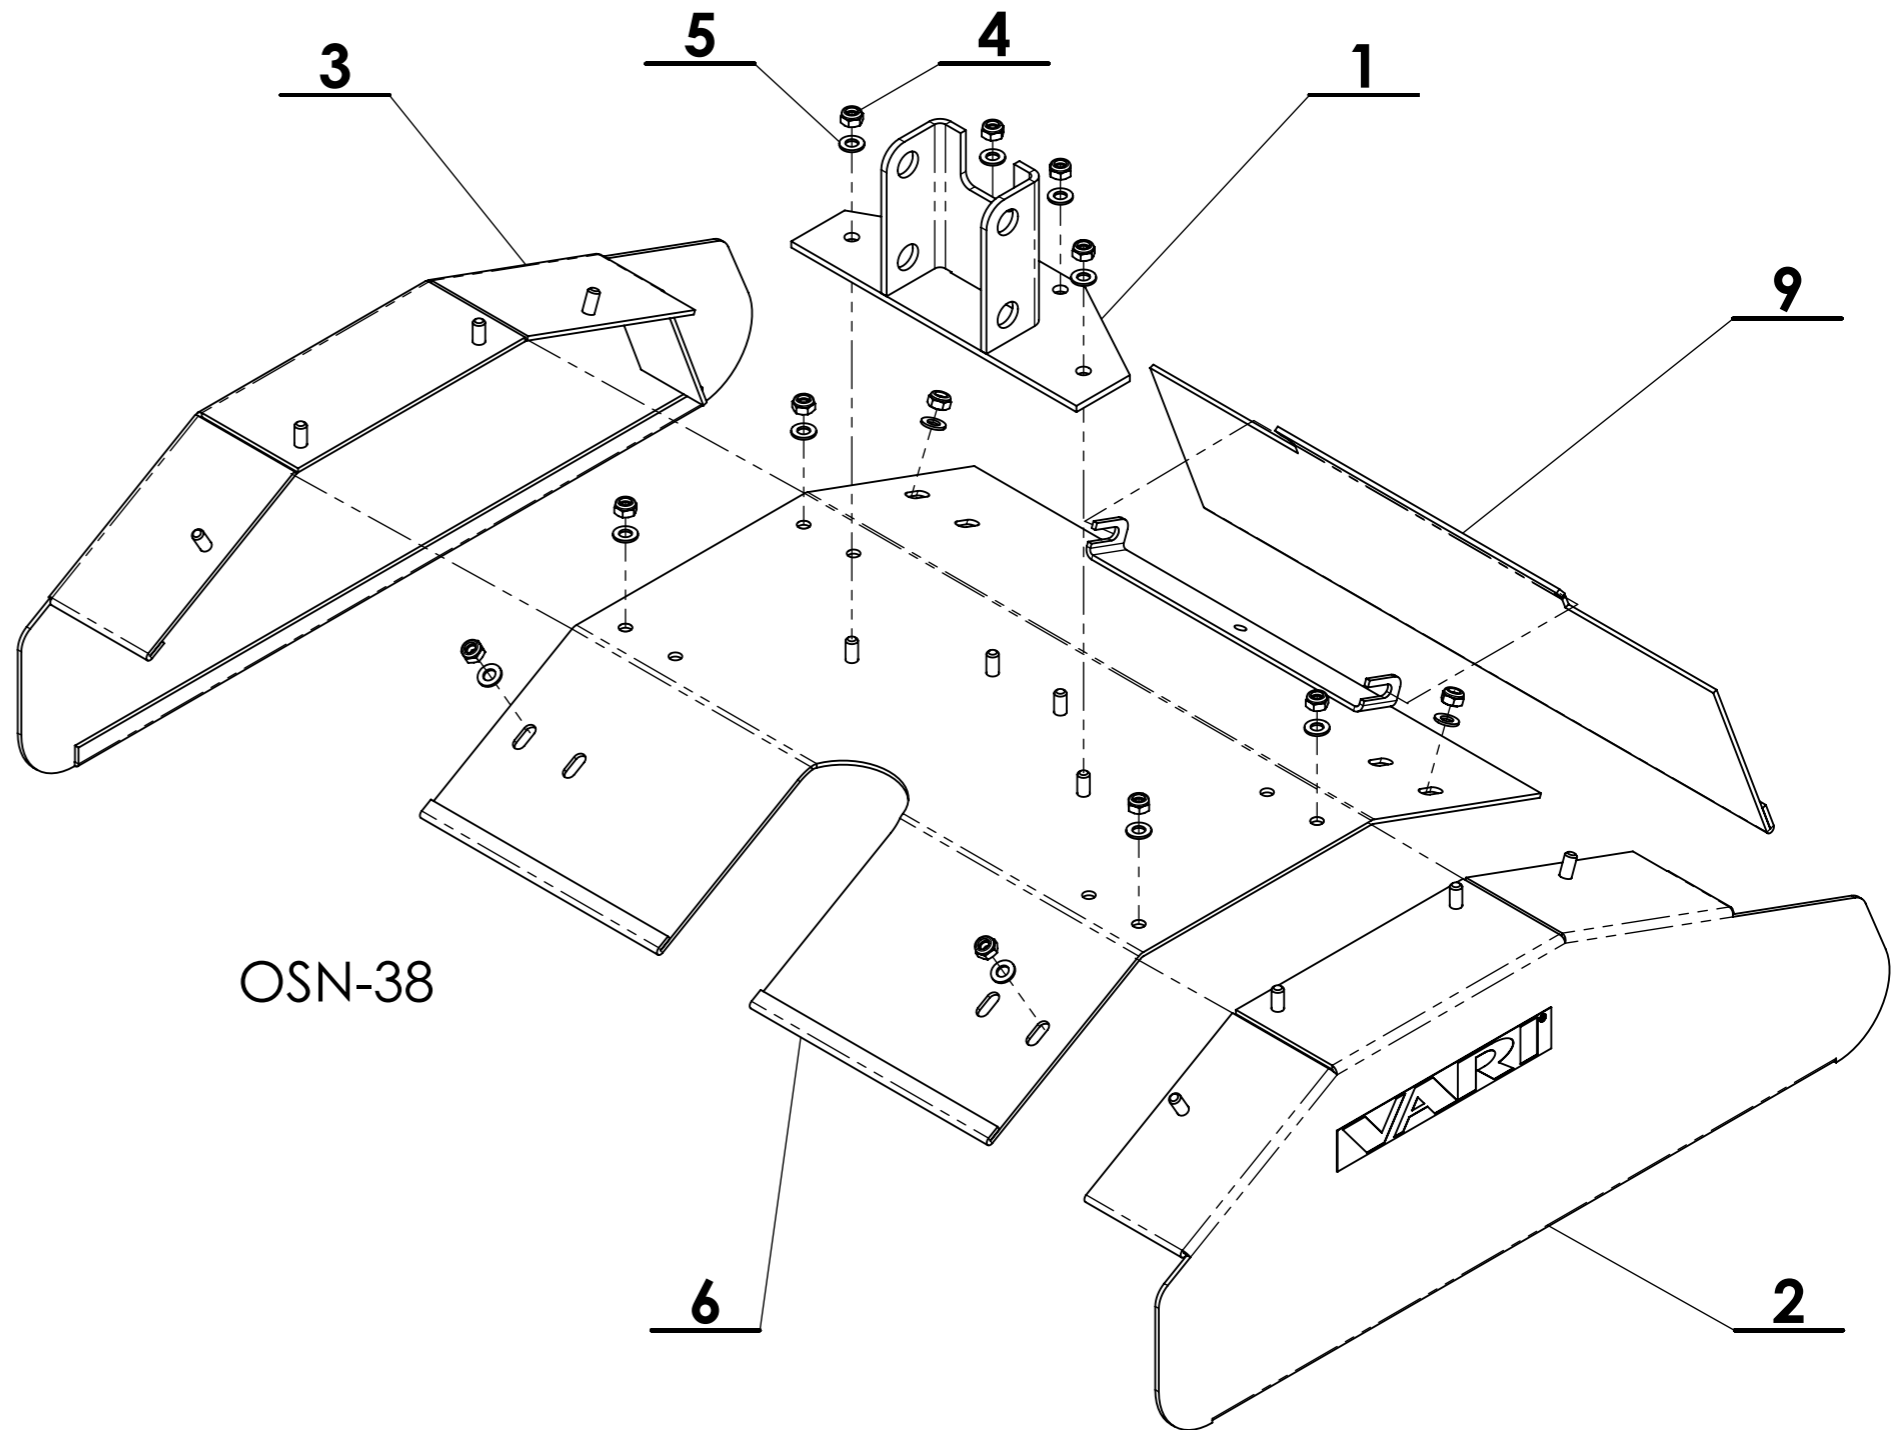

OSN-16

OSN-38

OSN-22

OSN-32

9	-	Kryt odklopný 32-38 úplný	English	Deutsch	-	2 0050 00 068	1
8	-	Kryt horní 16-22 svařenec	Upper cover 16-22	Obere Abdeckung 16-22	2005000029	2 0050 01 029	1
7	-	Kryt odklopný 16-22 úplný	English	Deutsch	-	2 0050 00 069	1
6	-	Kryt horní 32-38 svařenec	Upper cover 32-38	Obere Abdeckung 32-38	2005000030	2 0050 01 030	1
5	-	Podložka B 5,3	Washer	Scheibe	189581	-	12
4	-	Matice M5	Nut	Hohe Sicherungsmutter	105518	-	12
3	-	Bočnice pravá svařenec	Right side cover	Rechte Seitenabdeckung	-	2 0050 00 060	1
2	-	Bočnice levá svařenec	Left side cover	Linke Seitenabdeckung	-	2 0050 00 059	1
1	-	Držák krytu sv.	Cover holder	Abdeckungshalter	-	2 0050 00 045	1
Poz.	ND	Název - Rozměr	Title (EN)	Name (DE)	Obj.č.	Číslo dílu	Pro balení/Množ.

VARI	Název:	Kryty OSN 16 až 38		Náhradní díl:	Obj. číslo: - Datum vytvoření: 29. června 2016
	Číslo dílu:	2 0050 00 062		NE	