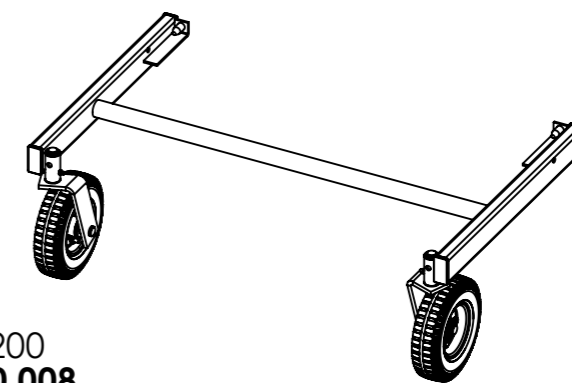

Příslušenství k BDR-1200

Vodící kola BDR-1200
číslo dílu: **2 0008 00 008**
Obj.č. **4241**

Ochranný rám BDR-1200
číslo dílu: **2 0008 00 054**
Obj.č. **4239**

Plochu připojovací desky před montáží dvoububnového sečení namazat tukem LV 2-3!

7	-	Kryt řemenů úplný	V-belt cover assembly	Riemensabdeckung komplett	-	2 0008 00 021	1
6	NE	Dvoububnové sečení BDR-1200	Double-drum mowing unit	2-Trommelmähwerk	-	2 0008 00 004	1
5	NE	Pojezd BDR-1200	Wheel drive	Radantrieb	-	2 0008 00 003	1
4	-	Podložka 18	Washer	Unterlegscheibe	51311212048	-	3
3	-	Matice M16	Nut	Mutter	147513	-	3
2	-	Podložka 6,6	Washer	Scheibe	169508	-	4
1	-	Matice M6	Nut	Hohe Sicherungsmutter	168516	-	4
Poz.	ND	Název - Rozměr	Title (EN)	Name (DE)	Obj.č.	Číslo dílu	Ks

VARI

Název:
Sekačka dvoububnová BDR-1200

Číslo dílu:
1 0008 00 001

Náhradní díl:
NE

Obj. číslo: **4236**
Datum vytvoření: **9. června 2014**