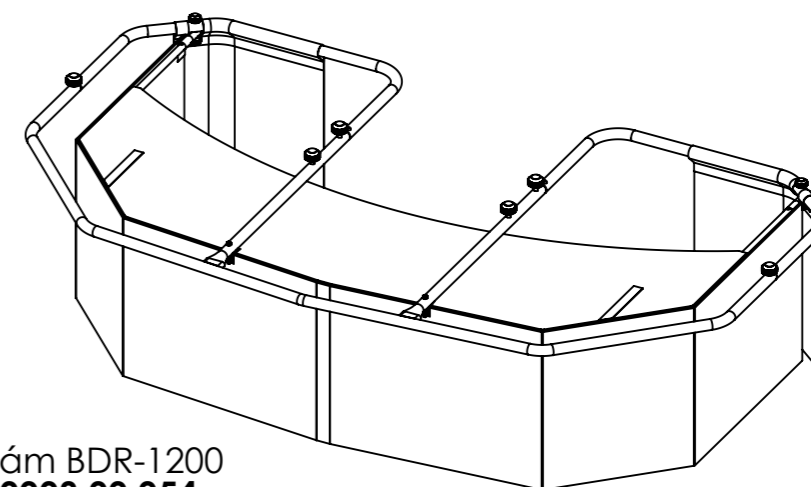

Příslušenství k BDR-1200

Vodící kola BDR-1200
číslo dílu: **2 0008 00 008**
Obj.č. **4241**

Ochranný rám BDR-1200
číslo dílu: **2 0008 00 054**
Obj.č. **4239**

Plochu připojovací desky před montáží dvoububnového sečení namazat tukem LV 2-3!

7	-	Kryt řemenů úplný	V-belt cover assembly	Riemensabdeckung komplett	-	2 0008 00 021	1
6	NE	Dvoububnové sečení BDR-1200	Double-drum mowing unit	2-Trommelmähwerk	-	2 0008 00 004	1
5	NE	Pojezd BDR-1200	Wheel drive	Radantrieb	-	2 0008 00 003	1
4	-	Podložka 18	Washer	Unterlegscheibe	51311212048	-	3
3	-	Matice M16	Nut	Mutter	147513	-	3
2	-	Podložka 6,6	Washer	Scheibe	169508	-	4
1	-	Matice M6	Nut	Hohe Sicherungsmutter	168516	-	4
Poz.	ND	Název - Rozměr	Title (EN)	Name (DE)	Obj.č.	Číslo dílu	Ks

VARI

Název:
Sekačka dvoububnová BDR-1200

Číslo dílu:
1 0008 00 001

Náhradní díl:
NE

Obj. číslo: **4236**
Datum vytvoření: **9. června 2014**