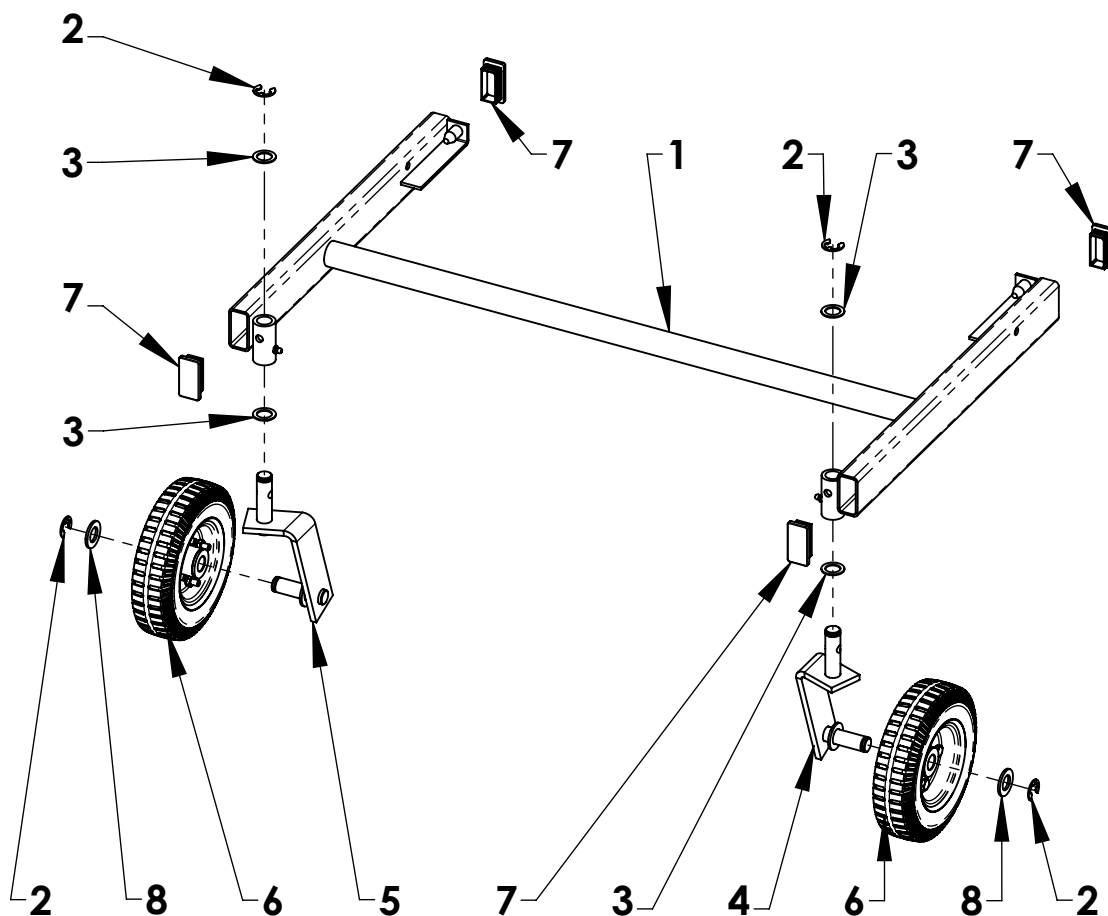

103	-	Mazací hlavice kulová přímá M8x1	Straight ball nipple	gerader Kugelschmierkopf	106546	-	2
Poz.	ND	Název - Rozměr	Title (EN)	Name (DE)	Obj.č.	Číslo dílu	Ks

8	-	Podložka B 21	Washer	Scheibe	124530	-	2
7	-	Zátka obdélníková EUROPLAST F 60x30x3	Oblong cap	Rechteckkappe	51321840008	-	4
6	-	Kolo 220/20F plnopřívové	Wheel	Rad	184625	-	2
5	-	Závěs kola pravý	Right wheel hinge	rechte Radaufhängung	184105	22 9 1646 037	1
4	-	Závěs kola levý	Left wheel hinge	linke Radaufhängung	184104	22 9 1646 036	1
3	-	Podložka kluzná	Sliding washer	Gleitunterlegscheibe	182039	32 0 9220 229	4
2	-	Kroužek 15	Retaining ring	Sicherungsscheibe	184621	-	4
1	-	Rám vodičích kol BDR-1200	Leading wheel frame	Leitraderrahmen	-	2 0008 00 035	1
Poz.	ND	Název - Rozměr	Title (EN)	Name (DE)	Obj.č.	Číslo dílu	Ks

**VARI**®

Název:  
**Vodičí kola BDR-1200**

Číslo dílu:  
**2 0008 00 008**

Náhradní díl:  
**NE**

Obj. číslo: **4241**  
Datum vytvoření: **9. června 2014**