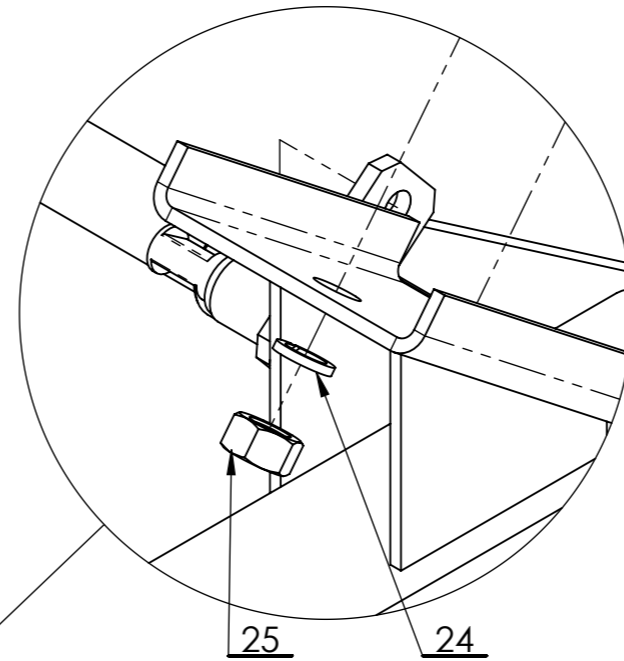

Nahrazeno obj.č. 2003200066

34	-	Ložisko 6205-2RS (25x52x15)	Bearing	Lager	146506	-	4
33	-	Matice M8	Nut	Hohe Sicherungsmutter	104622	-	2
32	-	Šroub M8x55	Bolt	Schraube	171510	-	2
31	-	Podložka 10	Washer	Federring	106530	-	8
30	-	Šroub M12x30	Bolt	Schraube	51309203770	-	4
29	-	Podložka 14	Washer	Unterlegscheibe	170517	-	2
28	-	Matice M10	Nut	Mutter	195527	-	4
27	-	Podložka B 10,5	Washer	Scheibe	189567	-	12
26	-	Šroub M10x25	Bolt	Schraube	111518	-	12
25	-	Matice M12	Nut	Mutter	106531	-	6
24	-	Podložka 12	Washer	Unterlegscheibe	106532	-	6
23	-	Šroub M12x30	Bolt	Schraube	118595	-	4
22	-	Kolík 3x25	Pin	Stift	124502	-	1
21	-	Závlačka 3,2x20	Cotter pin	Splint	127513	-	1
20	-	Podložka B 8,4	Washer	Scheibe	131517	-	4
19	NE	Štítek AV-650 (2011)	Label	Schild	-	3 0043 00 030	1
18	NE	Samolepka VARI 170x27	Sticker	Aufkleber	-	3 0035 00 030	1
17	-	Závlačka	Split pin	Splint	108501	32 0 9245 003	1
16	-	Kolík AV-650 svařenec	Pin	Stift	190512	22 9 9316 062	1
15	-	Svorka lanka	Clamp	Heftisen	190505	-	2
14	-	Lano brzdy 3,15x660	Brake cable	Seilbremse	190504	-	1
13	-	Táhlo brzdy svařenec	Pull rod	Zugstange	190009	22 9 1741 012	1
12	-	Podložka vymešovací 22x13,10x0,60	Distance ring	Distanzblech	108020	32 0 9220 155	6
11	-	Podložka	Washer	Unterlegscheibe	-	3 0032 00 051	2
10	-	Kolo ANV-350 levé	Left wheel	Linkes Rad	118607	2 0032 00 070	1
9	-	Kolo ANV-350 pravé	Right wheel	Rechtes rad	118606	2 0032 00 071	1
8	-	Brzdové čelisti ZHENGXIN CH100	Brake shoe	Bremsbacke	118612	-	4
7	-	Brzdový buben	Brake drum	Bremstrommel	-	3 0032 00 048	2
6	-	Sedačka	Seat	Sitz	118593	-	1
5	-	Pero sedačky	Spring	Feder	118585	32 0 9740 005	1
4	-	Držák sedačky	Holder	Halter	118586	32 0 1640 022	1
3	-	Patka závěsu svařenec	Flap	Flattern	-	2 0043 00 018	1
2	-	Trubka výsuvná	Tube	Rohr	-	3 0043 00 011	1
1	-	Rám sulky	Frame	Rahmen	-	2 0043 00 017	1
Poz.	ND	Název - Rozměr	Title (EN)	Name (DE)	Obj.č.	Číslo dílu	Ks