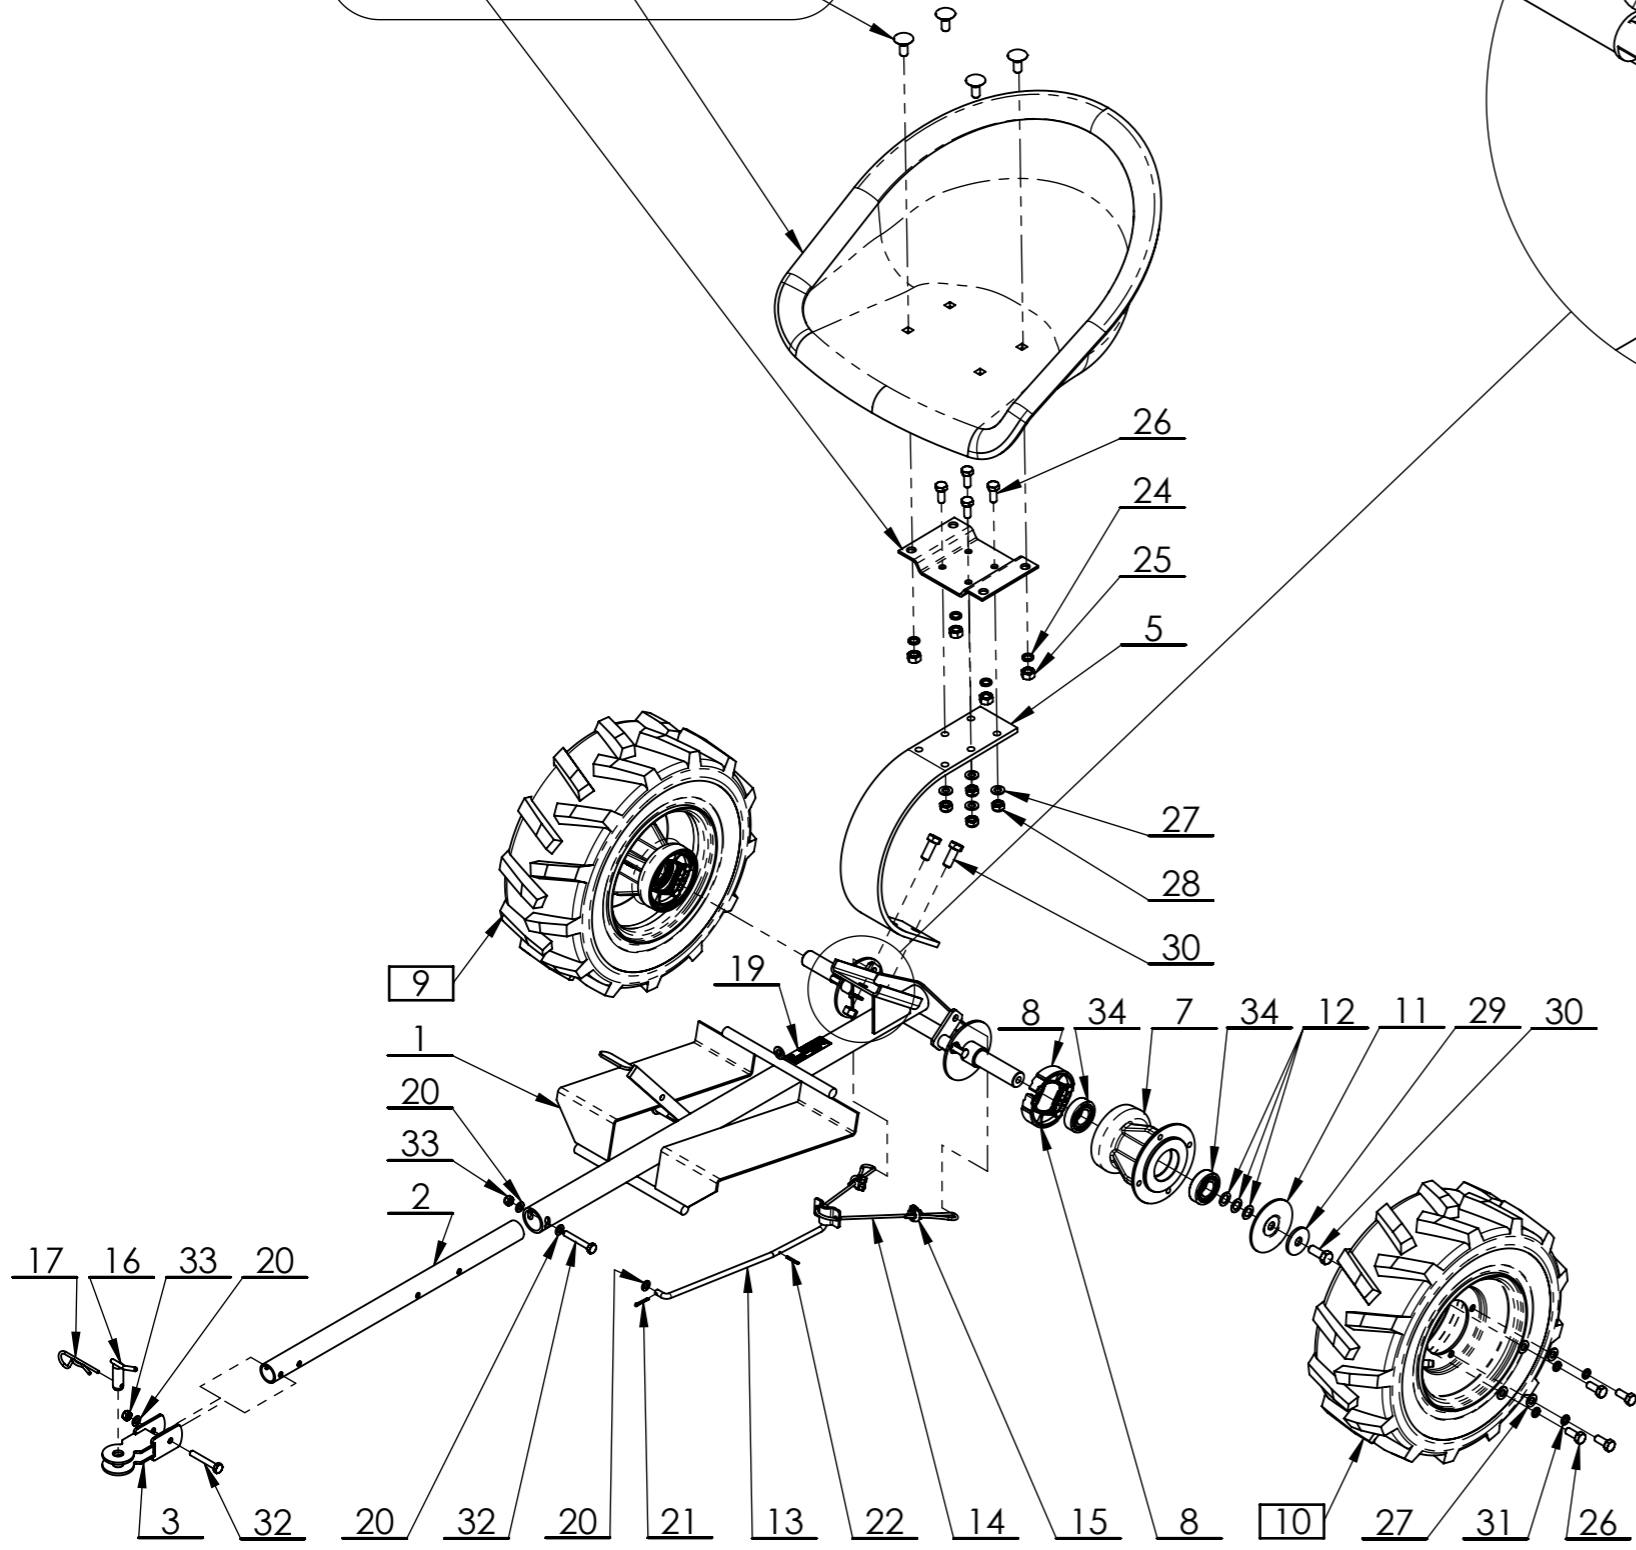

Nahrazeno obj.č. 2003200066

34	-	Ložisko 6205-2RS (25x52x15)	Bearing	Lager	146506	-	4
33	-	Matice M8	Nut	Hohe Sicherungsmutter	104622	-	2
32	-	Šroub M8x55	Bolt	Schraube	171510	-	2
31	-	Podložka 10	Washer	Federring	106530	-	8
30	-	Šroub M12x30	Bolt	Schraube	51309203770	-	4
29	-	Podložka 14	Washer	Unterlegscheibe	170517	-	2
28	-	Matice M10	Nut	Mutter	195527	-	4
27	-	Podložka B 10,5	Washer	Scheibe	189567	-	12
26	-	Šroub M10x25	Bolt	Schraube	111518	-	12
25	-	Matice M12	Nut	Mutter	106531	-	6
24	-	Podložka 12	Washer	Unterlegscheibe	106532	-	6
23	-	Šroub M12x30	Bolt	Schraube	118595	-	4
22	-	Kolík 3x25	Pin	Stift	124502	-	1
21	-	Závlačka 3,2x20	Cotter pin	Splint	127513	-	1
20	-	Podložka B 8,4	Washer	Scheibe	131517	-	4
19	NE	Štítek AV-650 (2011)	Label	Schild	-	3 0043 00 030	1
18	NE	Samolepka VARI 170x27	Sticker	Aufkleber	-	3 0035 00 030	1
17	-	Závlačka	Split pin	Splint	108501	32 0 9245 003	1
16	-	Kolík AV-650 svařenec	Pin	Stift	190512	22 9 9316 062	1
15	-	Svorka lanka	Clamp	Heftisen	190505	-	2
14	-	Lano brzdy 3,15x660	Brake cable	Seilbremse	190504	-	1
13	-	Táhlo brzdy svařenec	Pull rod	Zugstange	190009	22 9 1741 012	1
12	-	Podložka vymešovací 22x13,10x0,60	Distance ring	Distanzblech	108020	32 0 9220 155	6
11	-	Podložka	Washer	Unterlegscheibe	-	3 0032 00 051	2
10	-	Kolo ANV-350 levé	Left wheel	Linkes Rad	118607	2 0032 00 070	1
9	-	Kolo ANV-350 pravé	Right wheel	Rechtes rad	118606	2 0032 00 071	1
8	-	Brzdové čelisti ZHENGXIN CH100	Brake shoe	Bremsbacke	118612	-	4
7	-	Brzdový buben	Brake drum	Bremstrommel	-	3 0032 00 048	2
6	-	Sedačka	Seat	Sitz	118593	-	1
5	-	Pero sedačky	Spring	Feder	118585	32 0 9740 005	1
4	-	Držák sedačky	Holder	Halter	118586	32 0 1640 022	1
3	-	Patka závěsu svařenec	Flap	Flattern	-	2 0043 00 018	1
2	-	Trubka výsuvná	Tube	Rohr	-	3 0043 00 011	1
1	-	Rám sulky	Frame	Rahmen	-	2 0043 00 017	1
Poz.	ND	Název - Rozměr	Title (EN)	Name (DE)	Obj.č.	Číslo dílu	Ks