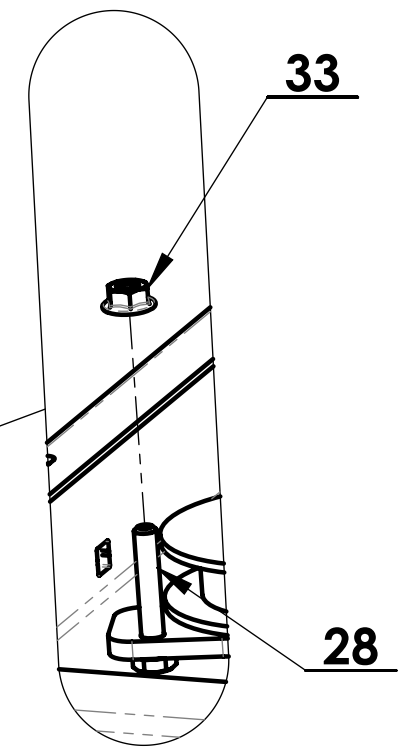

U v.č. 1006100073.0615.00001 až 1006100073.0615.00010 pro poz. 43 Klínový řemen použijte obj. č. 51272212037 pro řemenici na Nápravě na poz. 5 použijte obj. č. 2003900003

44	-	Řemen Optibelt AVX10x675La Marathon1	V-Belt	Keilriemen	51272212040	-	1
43	-	Řemen Optibelt AVX10x800La Marathon1	V-belt	Keilriemen	51272212038	-	1
42	-	Řemen Optibelt TX13x1172Ld	V-belt	Kielriemen	182505	-	1
41	-	Nýt trhací ASL 4810	Tear rivet	Sprengniet	184623	-	11
40	-	Kroužek 15	Retaining ring	Sicherungsscheibe	184621	-	2
39	-	Pojistný kroužek 15x1	Retaining ring	Sprengring	131521	-	1
38	-	Pojistný kroužek 40x1,75	Retaining ring	Sprengring	51311733021	-	1
37	-	Pero 5e7x5x32	Key	Feder	184527	-	1
36	-	Podložka B 8,4	Washer	Scheibe	131517	-	3
35	-	Podložka B 13	Washer	Unterlegscheibe	104503	-	1
34	-	Podložka B 21	Washer	Scheibe	124530	-	2
33	-	Matice M6	Nut	Mutter	51311900005	-	3
32	-	Matice M8	Nut	Mutter	51311900006	-	4
31	-	Matice M8	Nut	Hohe Sicherungsmutter	104622	-	2
30	-	Matice M12x1,5-04-A3L	Nut	Mutter	126508	-	2
29	-	Šroub M6x12	Bolt	Schraube	51309900007	-	4
28	-	Šroub M6x35	Bolt	Schraube	51309503126	-	1
27	-	Šroub M8x35	Bolt	Schraube	51309900023	-	2
26	-	Zátka čtvercová 20x20 056 SUNAP	Square cap	Vierkantkappe	169506	-	2
25	-	Ovládací element STGM30 M5	Control element	Sterngriffmutter	51321461064	-	1
24	-	Ovládací element KIPP 06652-2085	Wing grip	Wing grip	189521	-	1
23	NE	Štítek výrobní CB-80B	Label	Schild	-	3 0061 00 088	1
22	NE	Samolepka VARI 170x35	Sticker	Aufkleber	-	3 0035 01 030	1
21	NE	Samolepka CB-80	Sticker	Aufkleber	-	3 0061 00 061	1
20	NE	Samolepka bezp. informace F-550	Sticker	Aufkleber	-	3 0035 00 020	1
19	-	Kolík 10x45 CMGK1045C	Pin	Sicherungsbügel mit Stift	182533	-	2
18	NE	Kolo podpěrné	Round support	Rundumbetreuung	-	2 0061 00 020	1
17	-	Svorník 325mm	Bolt	Schraube	-	2 0044 00 063	1
16	NE	Rídítka kompletní	Handlebar complete	Lenker komplett	-	2 0061 00 062	1
15	-	Kryt rámu boční	Cover the frame side	Decken Sie die Rahmenseite	-	3 0061 00 029	2
14	-	Kryt řemene CB	Belt cover	Abdeckung	-	3 0061 00 031	1
13	-	Kryt rámu spodní	Cover the bottom of the frame	Bedecken Sie den Boden des Rahmens	-	3 0061 00 030	1
12	-	Kryt převodovky	Gear cover	Gefriebeabdeckung	-	3 0044 00 021	1
11	-	Distanční podložka	Spacer	Spacer	-	3 0061 00 060	2
10	-	Páka natáčení svařenec	Lever filming complete	Hebeldreharbeiten abgeschlossen	2006100019	2 0061 01 019	1
9	NE	Zametačí válec 80 úplný	Sweeping cylinder	Kehr Zylinder	-	2 0061 00 038	2
8	-	Čep osový	Axial pin	Axialshiff	2005600051	2 0056 00 051	1
7	-	Kolo pravé 15x5.00-6 NHS	Left wheel	Linkes Rad	2006100059	2 0061 00 059	1
6	-	Kolo levé 15x5.00-6 NHS	Left wheel	Linkes Rad	2006100058	2 0061 00 058	1
5	NE	Náprava komplet	Axle set	Asche komplet	-	2 0014 00 110	1
4	NE	Deska s motorem B&S 675	Engine plate	Motorplatte	-	2 0044 00 099	1
3	-	Řemenice 92 svar.	Pulleys	Riemenscheiben	-	2 0061 00 001	1
2	NE	Náhon kartáče	Drive brushes	Antriebs Bürsten	-	2 0061 00 032	1
1	NE	Základ kartáče	The foundation brushes	die Stiftung Bürsten	-	-	1
Poz.	ND	Název - Rozměr	Title (EN)	Name (DE)	Obj.č.	Číslo dílu	Ks