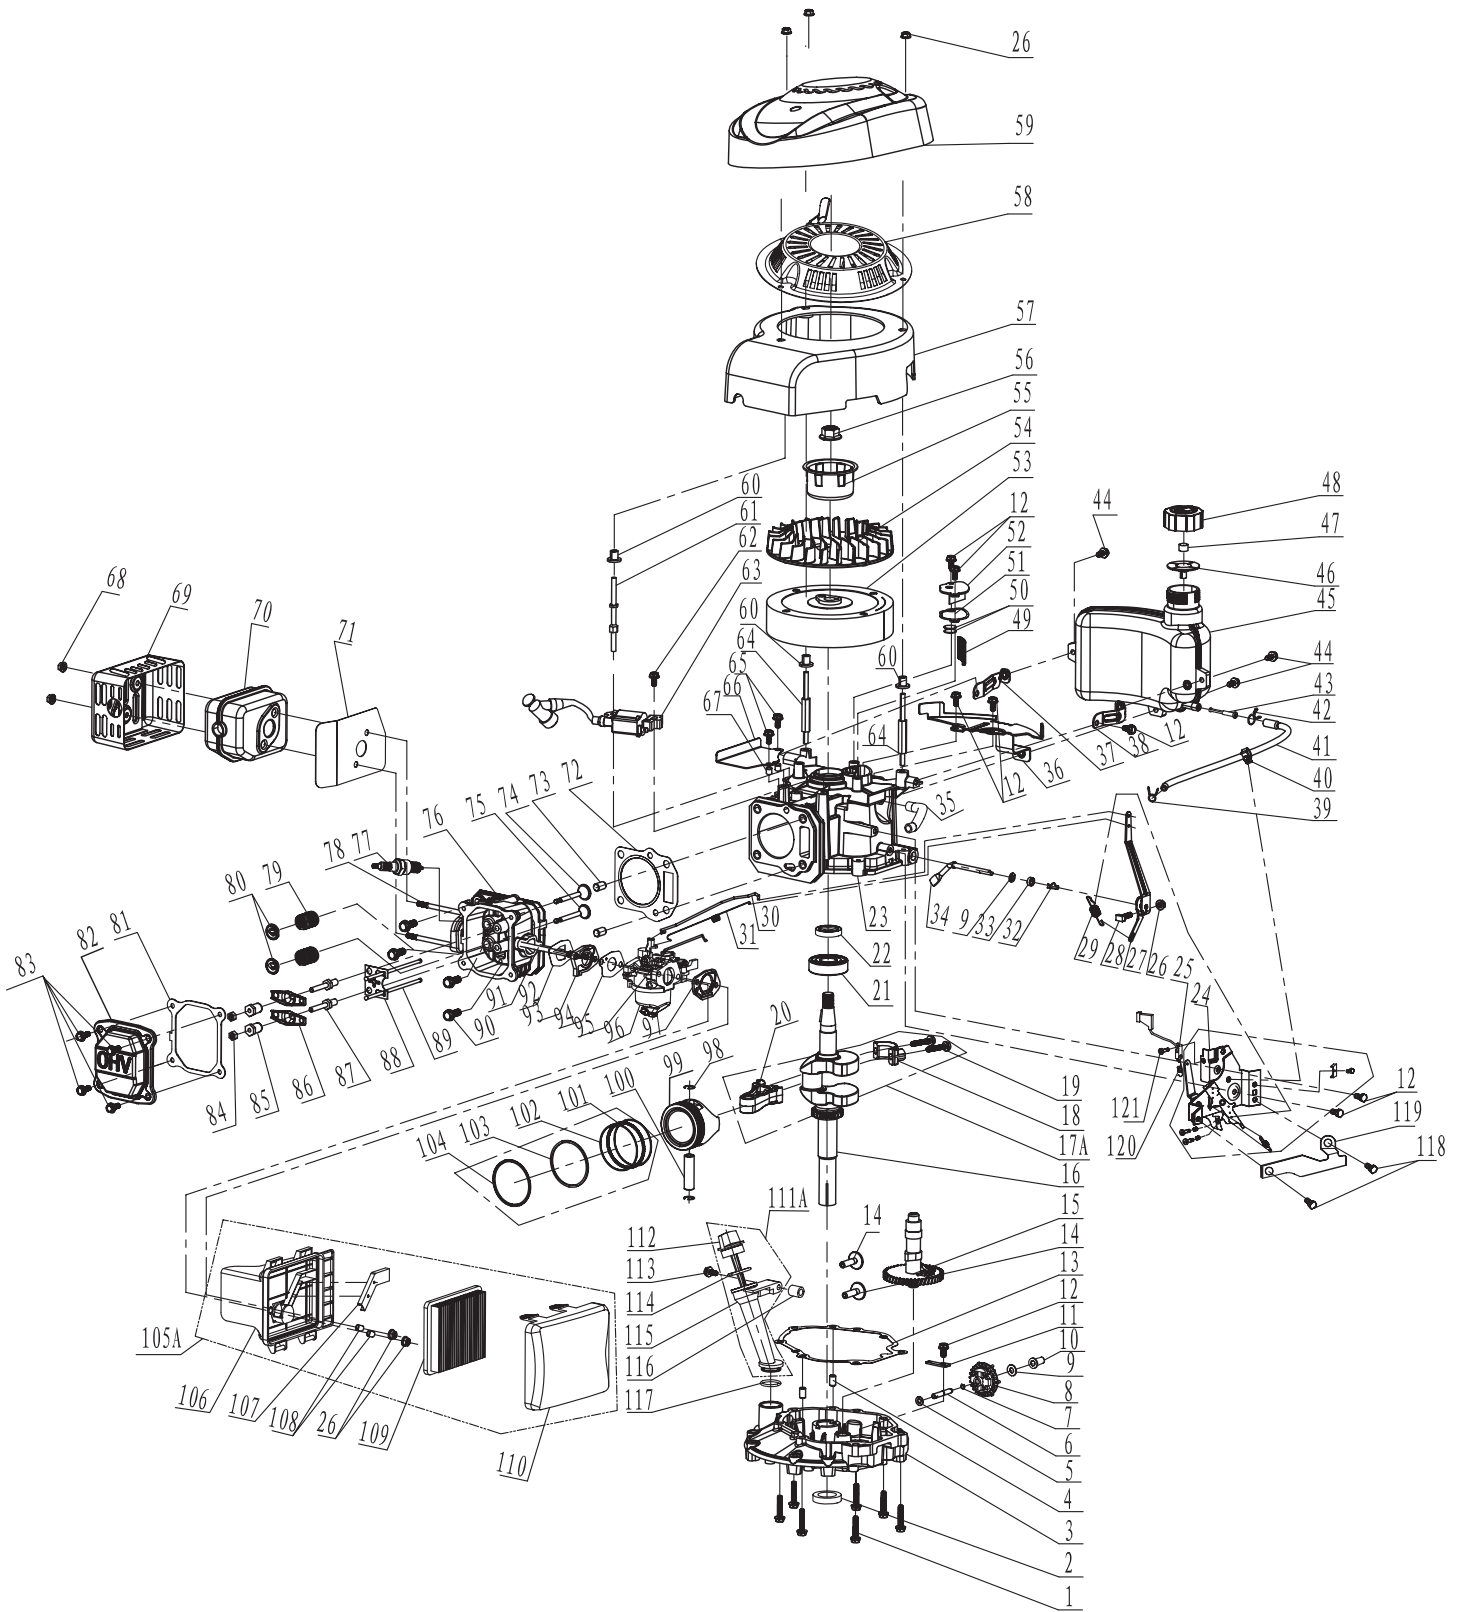

JL1P65F

				Zhejiang Jieling Machine Co., Ltd			
图号	图号	图号	图号	图号	图号	图号	图号
设计	审核	制图	校对	工艺	检查	批准	日期
工程			S				
名称	日期	共页	第页				