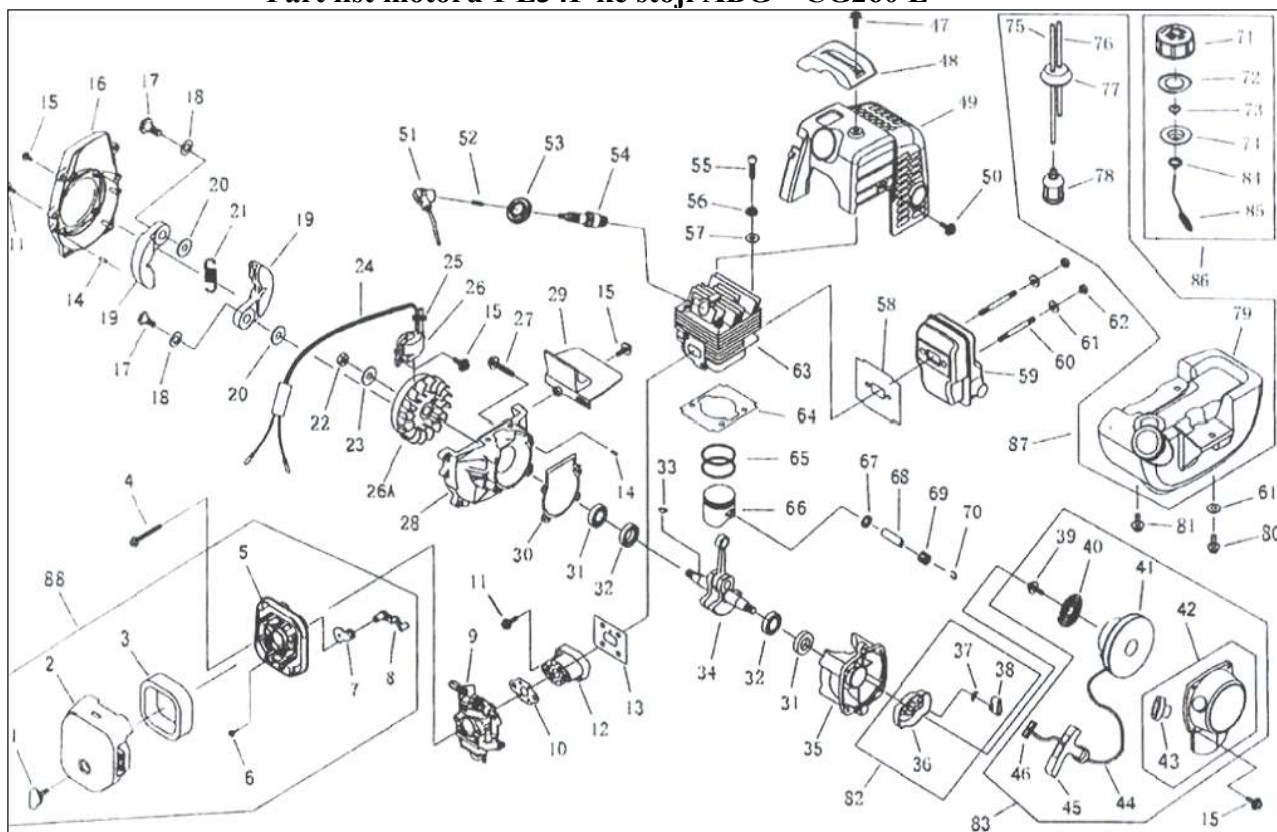

Part list motoru 1 E34F ke stoji ABG – CG260 E

Poz	Objednací č.	Název	Ks	Poz	Objednací č.	Název	Ks	Poz	Objednací č.	Název	Ks
1	1E34F.1.2	šroub	1	30	1E34F.7-2	těsnění karteru	1	60	1E34F-14	šroub výfuku	2
2	1E34F.1-4	kryt filtru	1	31	1E34F.2	gufero	2	61	GBT96	podložka 5	3
3	1E34F.1-1	filtr vzduchový	1	32	GBT276	ložisko 6001	2	62	GBT6187.1	matice M5	2
4	GBT9074.4	šroub M5x55	2	33	1E40FP-3Z.3-1	pero	1	63	1E34F-8	válec	1
5	1E34F.1.1	deska filtru	1	34	1E34F.6.1	hřídel kliková	1	64	1E34F-9	těsnění válce	1
6	GBT845	šroub ST4.2x12	1	35	1E34F.7-3	skříň klikováA	1	65	1E34F.6-5	kroužek pístní	2
7	1E34F.1-3	páčka sytiče B	1	36	1E34F.8.1	rohatka	1	66	1E34F.6-6	píst	1
8	1E34F.1-2	páčka sytiče A	1	37	1E34F.8-2	pružina záp.	1	67	1E34F.6-1	podložka	2
9	1E34F.13B	karburátor	1	38	1E34F.8-1	západka	1	68	1E34F.6-3	čep pístní	1
10	1E34F-1	těsnění karb. A	1	39	GBT9074.6	šroub M5x10	1	69	1E34F.6-4	ložisko jehlové	1
11	GBT9074.4	šroub M5x20	6	40	1E34F.11-1	pružina vratná	1	70	1E34F.6-2	kroužek pojist.	2
12	1E34F.4	vymezovač	1	41	1E34F.11-2	buben startéru	1	71	1E32FL.6.2-1	vičko	1
13	1E34F-2	těsnění karb. B	1	42	1E34F.11.1	kryt startéru	1	72	CG420.1.3.1-2	těsnění	1
14	GBT119	kolík 3x10	4	43	1E34F.11.1-1	průchodka	1	73	EB-415.4.1.1-1	kroužek	1
15	GBT9074.4	šroub M4x16	9	44	1E34F.11-3	šňůra startéru	1	74	1E32FL.6.2-2	kryt vnitřní	1
16	1E34F-5	kryt ventilátoru	1	45	1E36F.1-1	rukojeť start	1	75	1E34F.9.2-2	hadička palivaA	1
17	1E34F-12	šroub spojky	2	46	1E36F.1-5	záchyt	1	76	1E34F.9.2-1	hadička palivaB	1
18	1E34F-13	podložka A	2	47	GBT9074.4	šroub M5x14	1	77	1E36FF.8.1-1	průchodka	1
19	1E34F.10.1	závaží spojky	2	48	1E34F-6	kryt horní	1	78	1E34F.9.2-3	filtr paliva	1
20	1E34F-11	podložka B	2	49	1E34F.3	kryt komplet	1	79	1E34F.9.1	nádrž palivová	1
21	1E34F.10-1	pružina spojky	1	50	GBT9074.4	šroub M4x12	1	80	GBT9074.3	šroub M5x16	1
22	GBT6171	matice M8x1	1	51	1E34F.5-2	botka kabelová	1	81	GBT9074.4	šroub M5x16	2
23	GBT971	podložka 8	1	52	1E40F-3A.8-2	pružina	1	82	1E34F.8	rohatka komplet	1
24	CG260A-EMC.2B	kabel elektrický	1	53	1E34F.5-3	vičko	1	83	1E34F.11	startér komplet	1
25	1E34F.5-1	svorka	1	54	RCJ6Y	svíčka zapal.	1	84	1E32FL.6.2-3	kroužek	1
26	1E34F.5.2	cívka zapalovací	1	55	GBT70.1	šroub M5x20	4	85	1E32FL.6.2-4	řetízek	1
26A	1E34F.5.2A	kolo oběžné	1	56	GBT93	podložka 5	4	86	1E32FL.6.2	vičko nádrže	1
27	GBT9074.4	šroub M5x25	4	57	GBT848	podložka 5	4	87	1E34F-N	nádrž komplet	1
28	1E34F.7-1	skříň kliková B	1	58	1E34F-3	těsnění výfuk	1	88	1E34F.1	filtr komplet	1
29	1E34F-4	vzpěra	1	59	1E34F.2	tlumič výfuk	1				