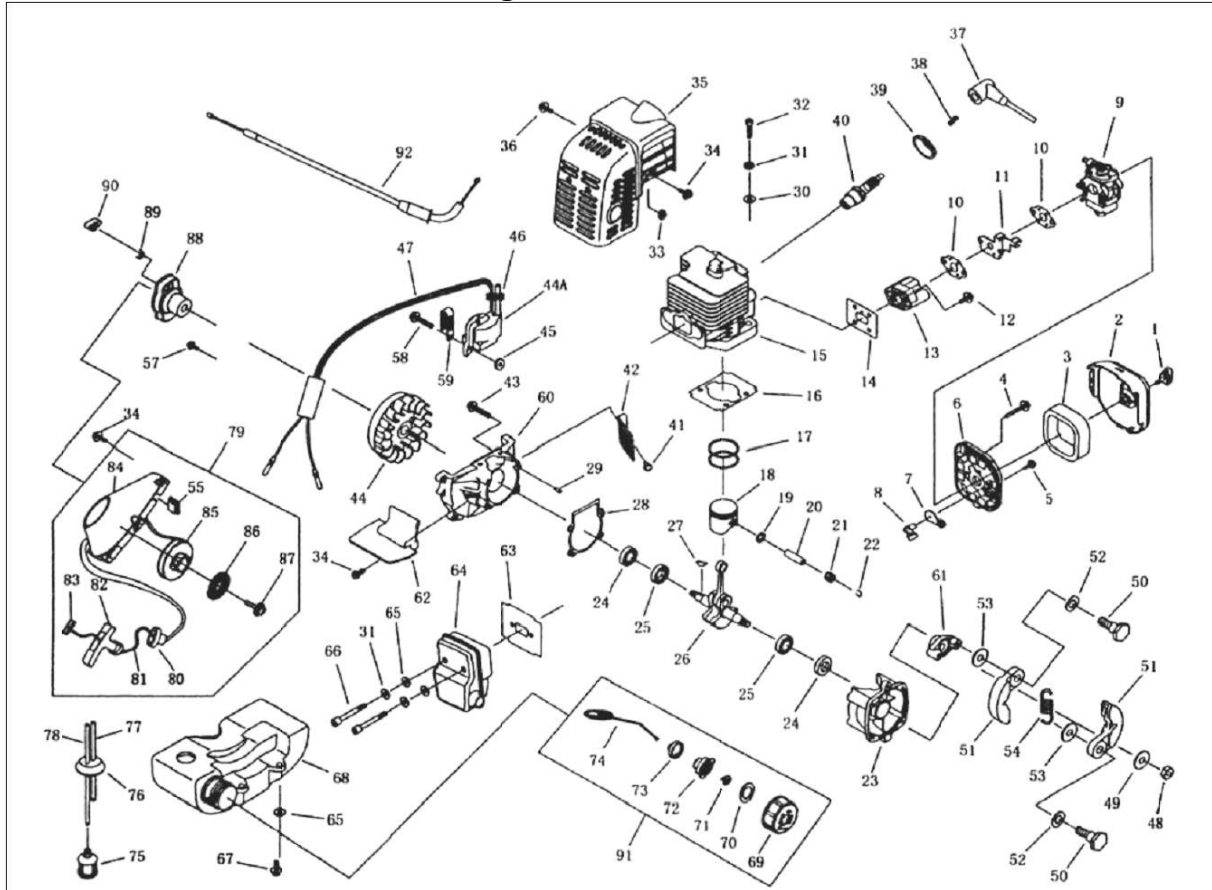

**Part List of the engine 1 E34FL for ABG – SLP600B**

Pos.	Ord. No.	Name	Pcs	Pos.	Ord. No.	Name	Pcs	Pos.	Ord. No.	Name	Pcs
1	1E34F.1.2	Screw	1	32	GBT70.1	Screw M5x25	2	62	1E32FL-8	Brace	1
2	1E34F.1-4	Outside cover	1	33	1E32FL-4	Gasket	1	63	1E34F-3	Gasket	1
3	1E34F.1-1	Filter net	1	34	GB9074.4	Screw M4x16	6	64	1E32FL.1	Muffler ass'y	1
4	GB9074.4	Screw M5x55	2	35	1E32FL-2	Guide cover	1	65	GB96	Washer 5	5
5	GB845	Screw ST4.2x12	1	36	GB845	Screw ST4.2x18	1	66	GBT70.1	Screw M5x50	2
6	1E34F.1.1	Inside cover	1	37	1E34F.5-2	Cap	1	67	GB9074.3	Screw M5x16	3
7	1E34F.1-3	Choke	1	38	1E40F-3A.8-2	Spring	1	68	1E32FL.6.1	Fuel tank	1
8	1E34F.1-2	Choke handle	1	39	1E34F.5-3	Plug cap	1	69	1E32FL.6.2-1	Fuel tank lid	1
9	1E34FL.3	Carburettor	1	40	RCJ6Y	Spark plug	1	70	CG420.1.3.1-2	Gasket	1
10	1E34F-1	Gasket	2	41	GB9074.4	Screw M5x10	1	71	EB-415.4.1.1-1	Inlet	1
11	1E32FL-1	Stand	1	42	1E32FL-9	Guide cover	1	72	1E32FL.6.2-2	Inside lid	1
12	GB9074.4	Screw M5x20	2	43	GB9074.4	Screw M5x30	4	73	1E32FL.6.2-3	Inside lid	1
13	1E34F.4	Admitting pipe ass'y	1	44	1E32FL.5.1	Fly wheel	1	74	1E32FL.6.2-4	Chain	1
14	1E34F-2	Gasket	1	44A	1E32FL.5.2	Coil	1	75	1E34F.9.2-3	Cleaner cover	1
15	1E34FL-1	Cylinder	1	45	1E32FL-6	Gasket	1	76	1E36FF.8.1-1	Plug	1
16	1E34F-9	Gasket	1	46	1E34F.5-1	Rubber plug	1	77	1E34F.9.2-1	Fuel pipe	1
17	1E34F.6-5	Piston ring	2	47	1E34F.5.1	Cord comp.	1	78	1E34F.9.2-2	Fuel pipe	1
18	1E34FL.6-6	Piston	1	48	GB6171	Nut M8x1	1	79	1E34FL.1	Starter	1
19	1E34F.6-1	Washer	2	49	GB97.1	Washer 8	1	80	1E34F.11.1-1	Pipe	1
20	1E34FL.6-3	Piston pin	1	50	1E34F-12	Screw pin	2	81	1E34F.11-3	Rope	1
21	1E34F.6-4	Bearing	1	51	1E34F.10.1	Expander ass'y	2	82	1E36F.1-1	Start handle	1
22	1E34F.6-2	Ring	2	52	1E34F-13	Washer	2	83	1E36F.1-5	Chain	1
23	1E32FL.4-1	Crank case	1	53	1E34F-11	Washer	2	84	1E34FL.11.1	Start cover ass'y	1
24	1E36F.2	Seal	2	54	1E34F.10-1	Spring	1	85	1E34F.11-2	Start rope reel	1
25	GBT276	Bearing 6001	2	55	1E32FL-10	Rubber plug	1	86	1E34F.11-1	Recoil spring	1
26	1E32FL.3.1	Crank shaft	1	56	-	-	-	87	GB9074.6	Screw M5x10	1
27	1E40FP-3Z.3-1	Key	1	57	GB9074.4	Screw M5x20	1	88	1E32FL.2	Start reel	1
28	1E34F.7-2	Gasket	1	58	GB9074.4	Screw M4x20	4	89	1E34F.8-1	Start claw	1
29	GBT119.2	Pin 3x10	2	59	1E40F-3A.9	Clip	2	90	1E34F.8-2	Start spring	1
30	GB848	Washer 5	2	60	1E32FL.4-2	Crank case	1	91	1E32FL.6.2	Fuel tank lid ass'y	1
31	GB93	Washer 5	4	61	1E32FL-3	Stand	1	92	SLP600B.1.2	Cable comp.	1