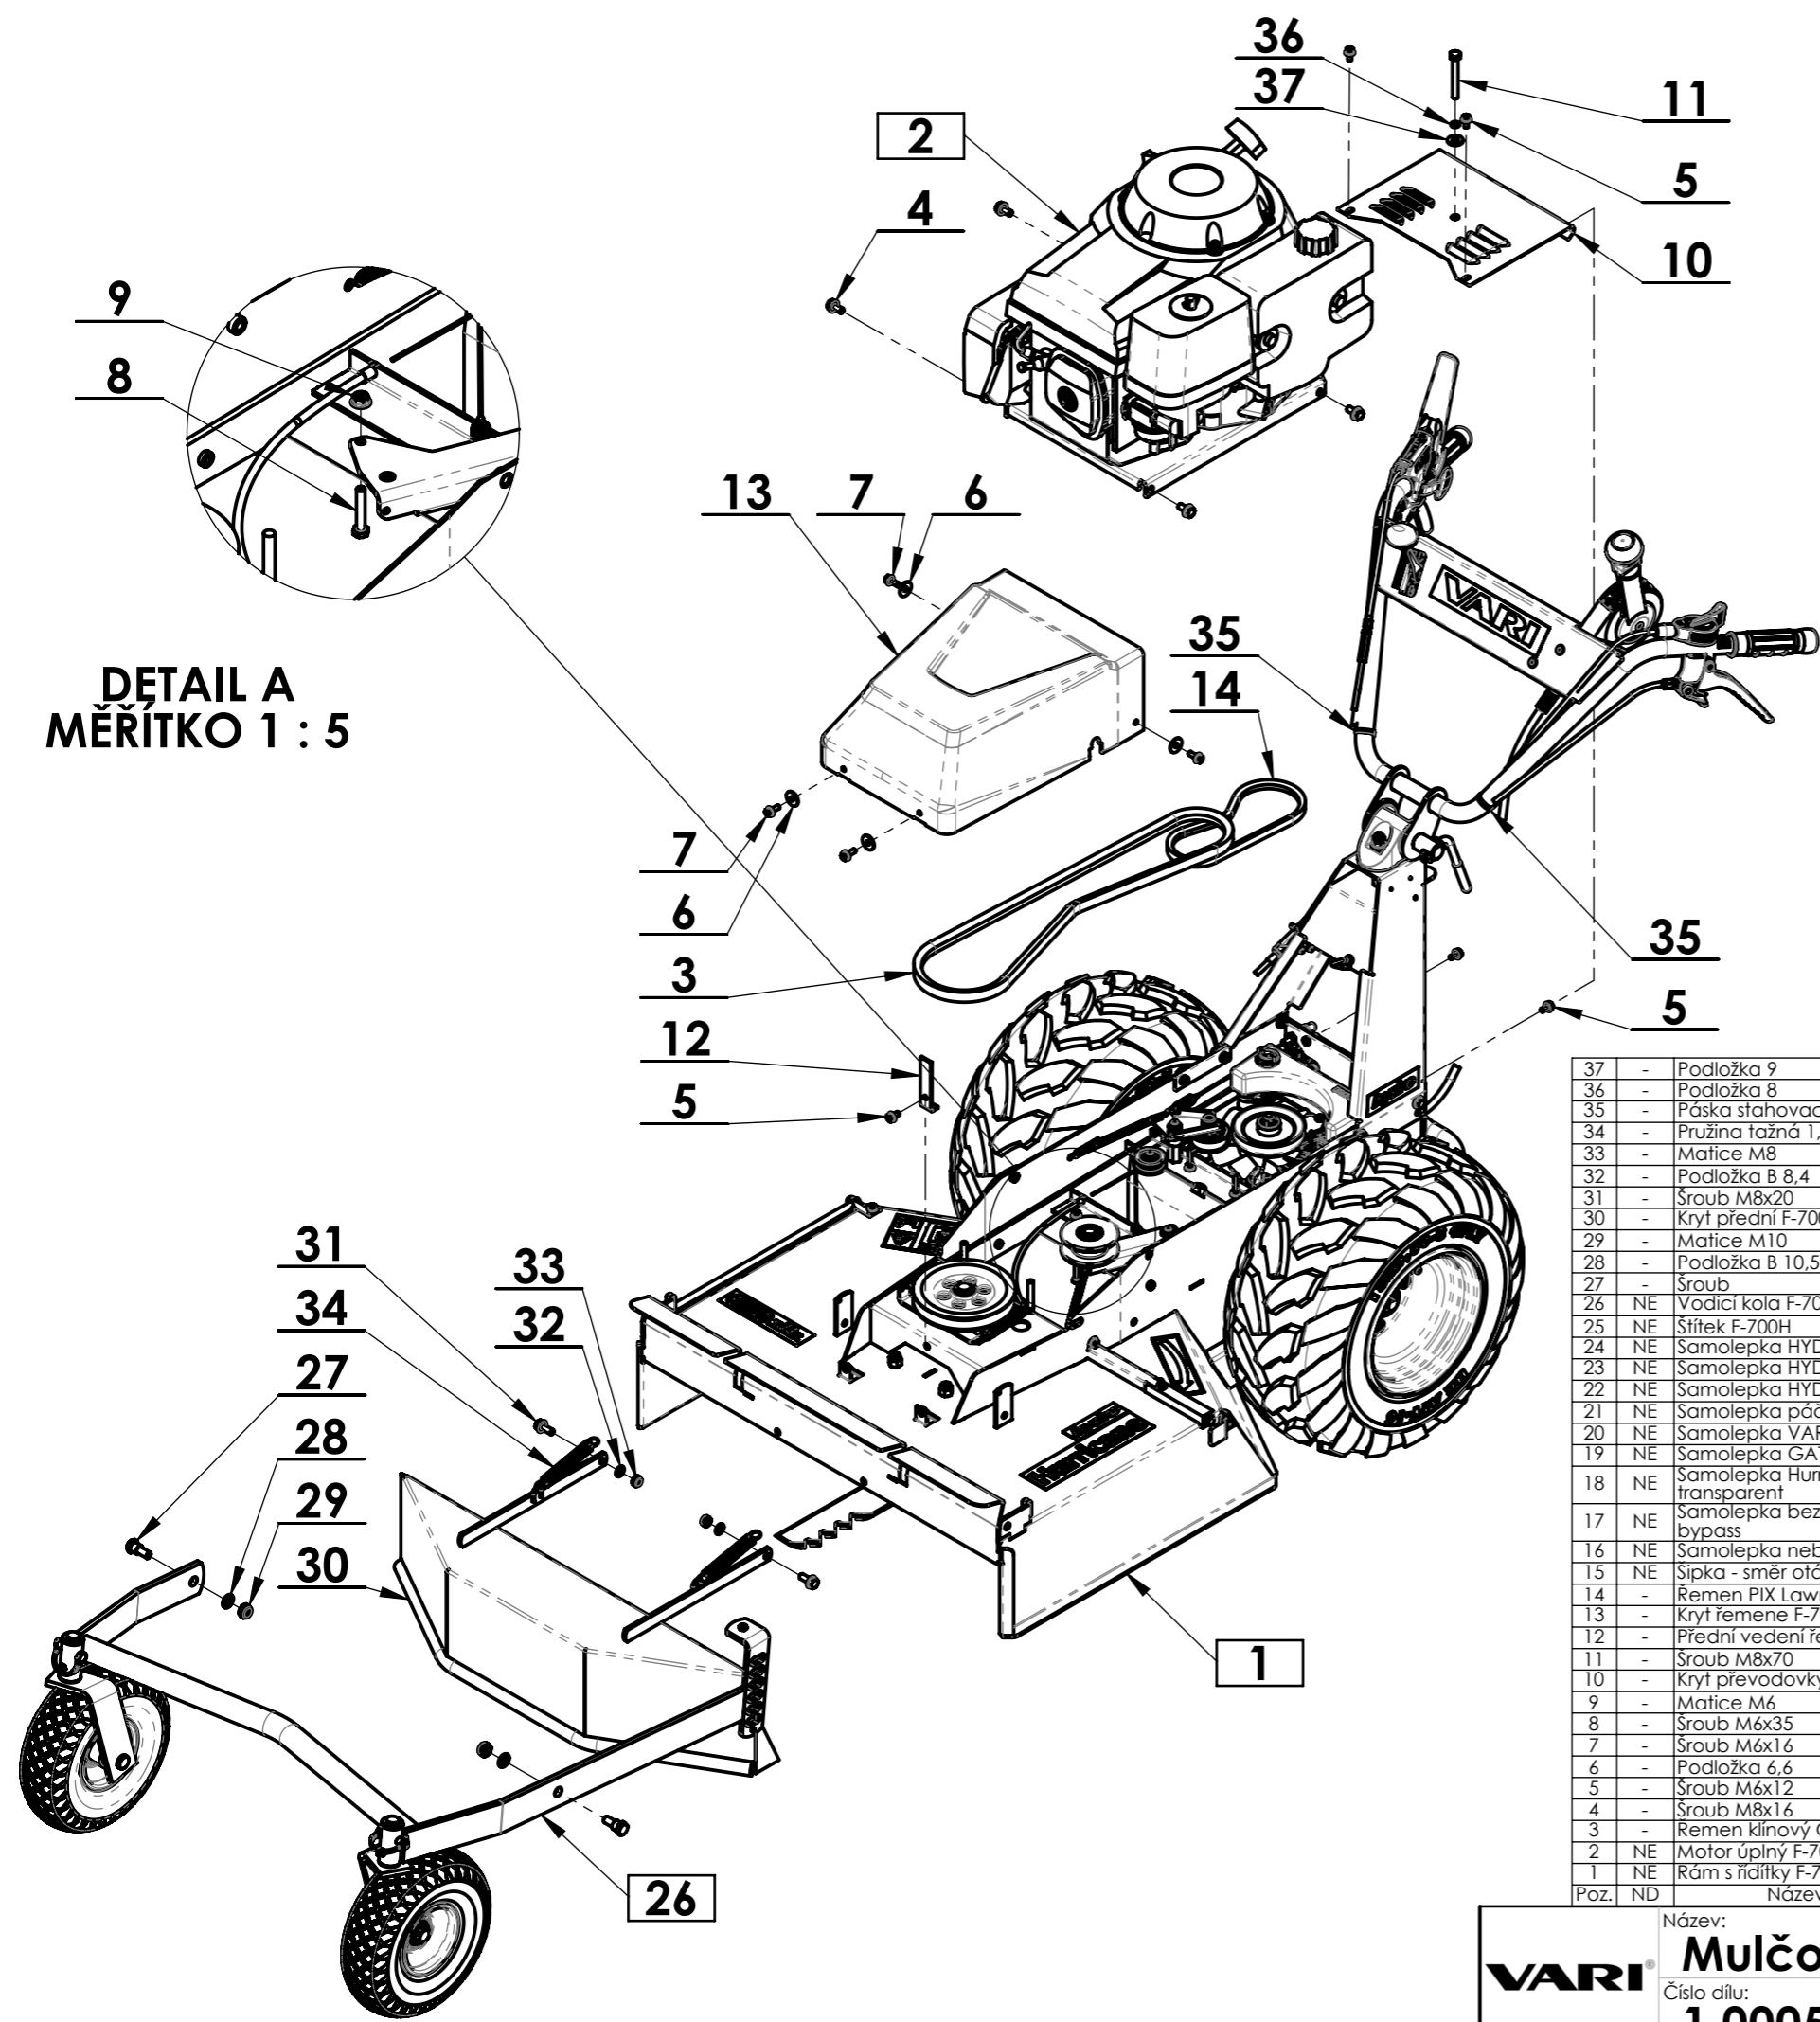

**DETAIL A**  
**MĚŘITKO 1 : 5**

37	-	Podložka 9	Washer	Scheibe	150536	-	1
36	-	Podložka 8	Washer	Scheibe	104574	-	1
35	-	Páska stahovací 4,8x250	Tightening tape	Spannband	51283297052	-	2
34	-	Pružina tažná 1,8x16,2x63x20	Spring	Feder	169514	-	2
33	-	Matice M8	Nut	Hohe Sicherungsmutter	104622	-	2
32	-	Podložka B 8,4	Washer	Scheibe	131517	-	2
31	-	Šroub M8x20	Bolt	Schraube	51309900025	-	2
30	-	Kryt přední F-700 svařenec	Front cover weldment	Abdeckung Schweißteil	184060	22 9 8549 025	1
29	-	Matice M10	Nut	Mutter	195527	-	2
28	-	Podložka B 10,5	Washer	Scheibe	189567	-	2
27	-	Šroub	Bolt	Schraube	182038	32 0 9016 089	2
26	NE	Vodící kola F-700H	Guiding Wheels	Führungsräder	-	2 0005 00 105	1
25	NE	Štítek F-700H	Label	Schild	-	3 0005 01 120	1
24	NE	Samolepka HYDRO pravá (F-700H)	Sticker	Aufkleber	-	3 0005 00 118	1
23	NE	Samolepka HYDRO levá (F-700H)	Sticker	Aufkleber	-	3 0005 00 117	1
22	NE	Samolepka HYDRO	Sticker	Aufkleber	-	3 0005 00 113	1
21	NE	Samolepka páčka plynu START	Sticker Accelerator lever	Aufkleber - Gashebel	-	32 0 8731 020	1
20	NE	Samolepka VARI 210x45	Sticker	Aufkleber	-	3 0035 00 050	1
19	NE	Samolepka GATOR MULCHER BW	Sticker	Aufkleber	-	32 0 8731 019	1
18	NE	Samolepka Hurricane - transparent	Sticker	Aufkleber	-	3 0044 00 024	1
17	NE	Samolepka bezp. informace + bypass	Sticker	Aufkleber	-	3 0035 00 051	1
16	NE	Samolepka nebezpečný prostor	Sticker - Dangerous area	Aufkleber - Gefahrbereich	-	32 0 8731 139	1
15	NE	Šipka - směr otáčení (144x38)	Sticker	Aufkleber	-	32 0 8731 063	1
14	-	Řemen PIX LawnMaster 4L230	Belt	Riemen	51272212115	-	1
13	-	Kryt řemene F-700H	Cover	Abdeckung	-	3 0005 00 116	1
12	-	Přední vedení řemene	Front belt guide	Vordere Riemenführung	184056	32 0 3340 007	1
11	-	Šroub M8x70	Bolt	Schraube	51309201091	-	1
10	-	Kryt převodovky	Upper gearbox cover	obere Getriebeabdeckung	-	3 0005 00 071	1
9	-	Matice M6	Nut	Mutter	51311900005	-	1
8	-	Šroub M6x35	Bolt	Sechskantschraube	184587	-	1
7	-	Šroub M6x16	Bolt	Schraube	51309203129	-	4
6	-	Podložka 6,6	Washer	Scheibe	169508	-	4
5	-	Šroub M6x12	Bolt	Schraube	51309900007	-	5
4	-	Šroub M8x16	Bolt	Schraube	51309900011	-	4
3	-	Řemen klínový Optibelt	V-belt	Keilriemen	184563	-	1
2	NE	Motor úplný F-700H	Engine	Motor	-	2 0005 00 056	1
1	NE	Rám s řídky F-700H (2018)	Frame	Rahmen	-	2 0005 01 115	1
Poz.	ND	Název - Rozměr	Title (EN)	Name (DE)	Obj.č.	Číslo dílu	Ks