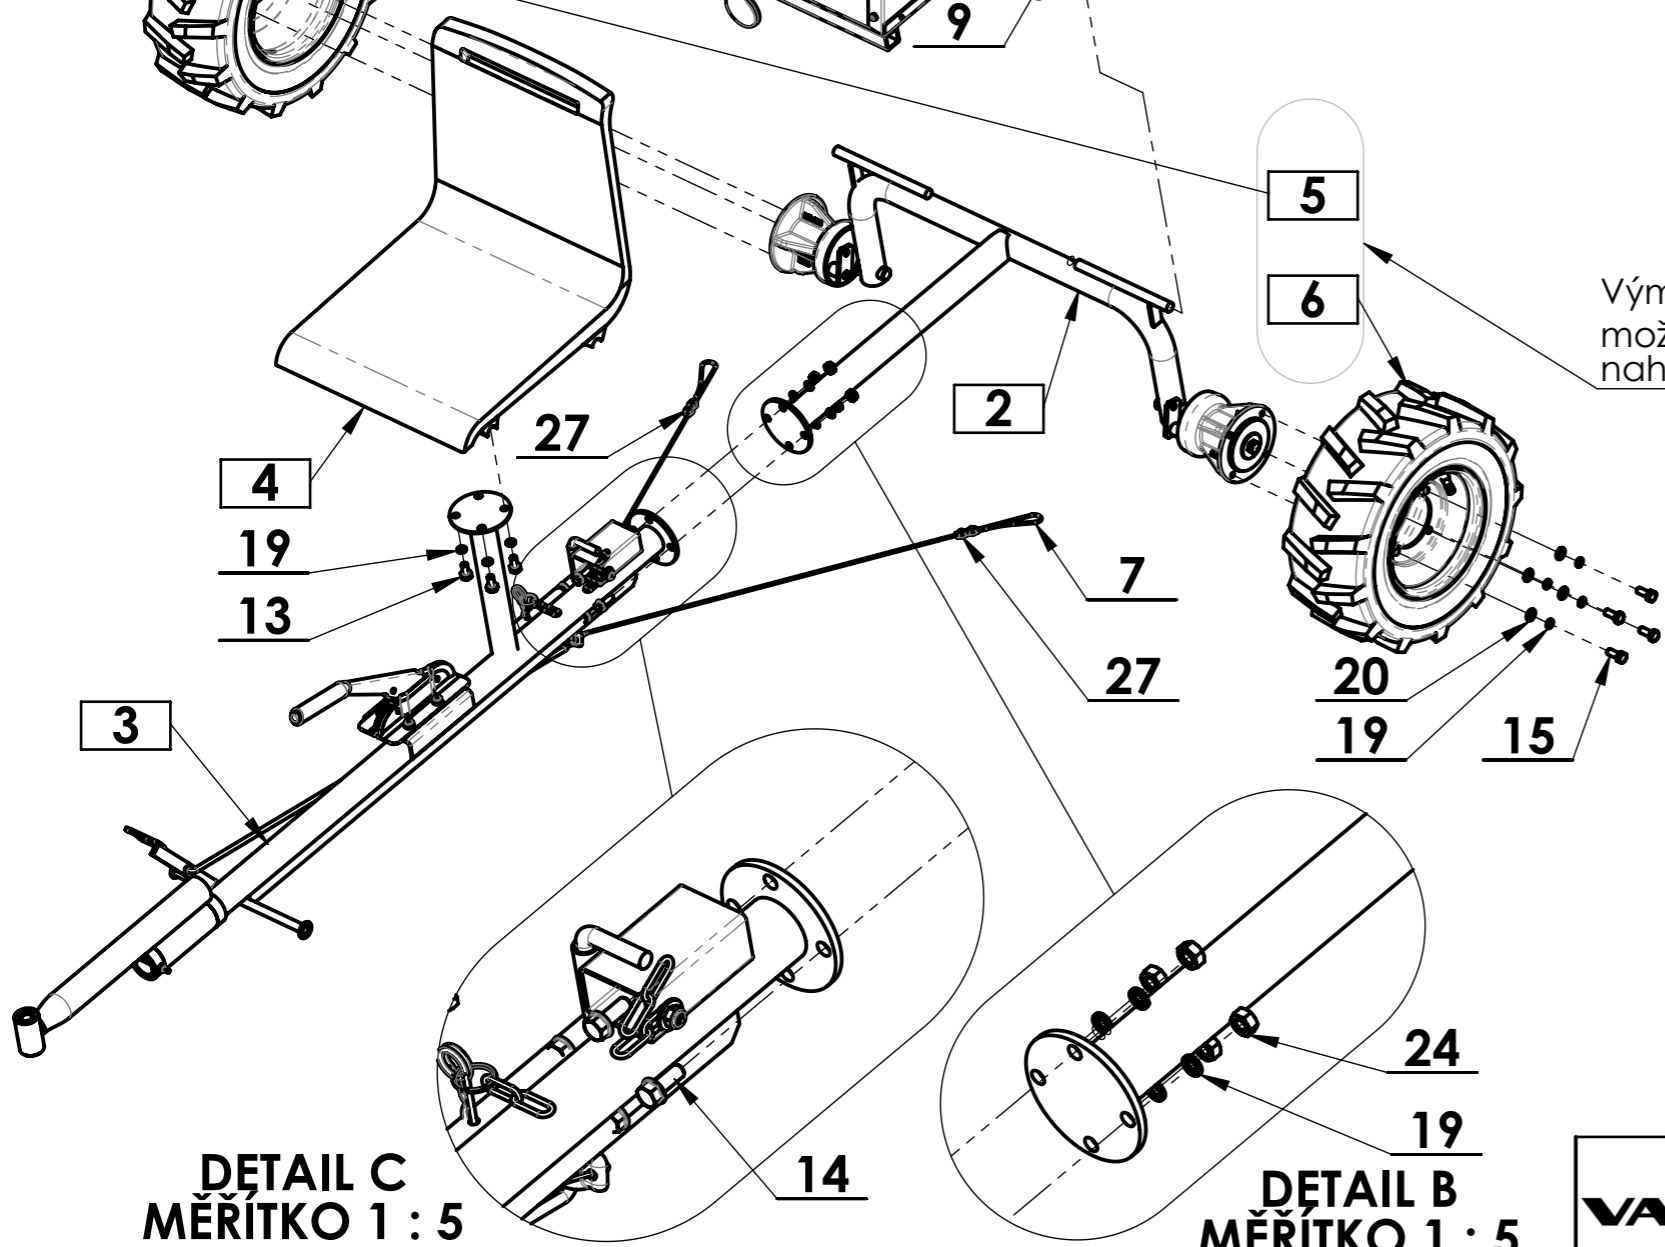

**DETAIL A**  
MĚŘITKO 1 : 5

Výměna poz. **5** a **6** je možná jenom v páru nahrazeno obj. číslem **2003200083**

27	- Svorka lanka DUPLEX 4mm	Clamp	Heftisen	51354321003	-	2
26	- Krytka VINYL-FLEX 8x20	Cover	Abdeckung	196544	-	2
25	NE Samolepka na zadní čelo	Sticker	Aufkleber	-	3 0032 00 064	1
24	- Matice M10	Nut	Sechskantmutter	106529	-	4
23	- Matice M8	Nut	Hohe Sicherungsmutter	104622	-	1
22	- Matice M6	Nut	Hohe Sicherungsmutter	168516	-	4
21	- Matice M5	Nut	Hohe Sicherungsmutter	105518	-	4
20	- Podložka B 10,5	Washer	Scheibe	189567	-	8
19	- Podložka 10	Washer	Federring	106530	-	16
18	- Podložka 9	Washer	Scheibe	150536	-	1
17	- Podložka B 6,4	Washer	Scheibe	189571	-	4
16	- Podložka B 5,3	Washer	Scheibe	189581	-	4
15	- Šroub M10x25	Bolt	Schraube	111518	-	8
14	- Šroub M10x25	Bolt	Schraube	51309900035	-	4
13	- Šroub M10x20	Bolt	Schraube	150548	-	4
12	- Šroub M8x25	Bolt	Schraube	110525	-	1
11	- Šroub M5x16	Bolt	Schraube	51309900036	-	4
10	- Odrazka trojúhelníková	Reflector triangle	Reflektor Dreieck	199504	-	2
9	- Odrazka kulatá oranžová	Reflector orange	Reflektor Orange	118609	-	2
8	- Odrazka kulatá bílá	white Reflector	Weiß Reflektor	118610	-	2
7	- Lanko brzd	Brake cable	Seilbremse	118597	-	1
6	- Kolo ANV-350 levé	Left wheel	Linkes Rad	118607	2 0032 00 070	1
5	- Kolo ANV-350 pravé	Right wheel	Rechtes rad	118606	2 0032 00 071	1
4	NE Sedáčka úplná	Seat	Sitz	-	22 9 1536 024	1
3	NE Přívěs výklopný-páteř	Spine	Wirbelsäule	-	12 9 8565 214	1
2	NE Náprava	Remedy	Abhilfe	-	22 9 1664 036A	1
1	NE Korba ANV-220G sestava	Hull	Rumpf	-	22 9 1337 012	1
Poz.	ND	Název - Rozměr	Title (EN)	Name (DE)	Obj.č.	Číslo dílu

**DETAIL C**  
MĚŘITKO 1 : 5

**DETAIL B**  
MĚŘITKO 1 : 5

**VARI** Název: **Návěs jednoosý ANV-350**  
 Číslo dílu: **12 9 8565 232**  
 Náhradní díl: **NE**  
 Obj. číslo: **4213**  
 Datum vytvoření: **27. ledna 2021**