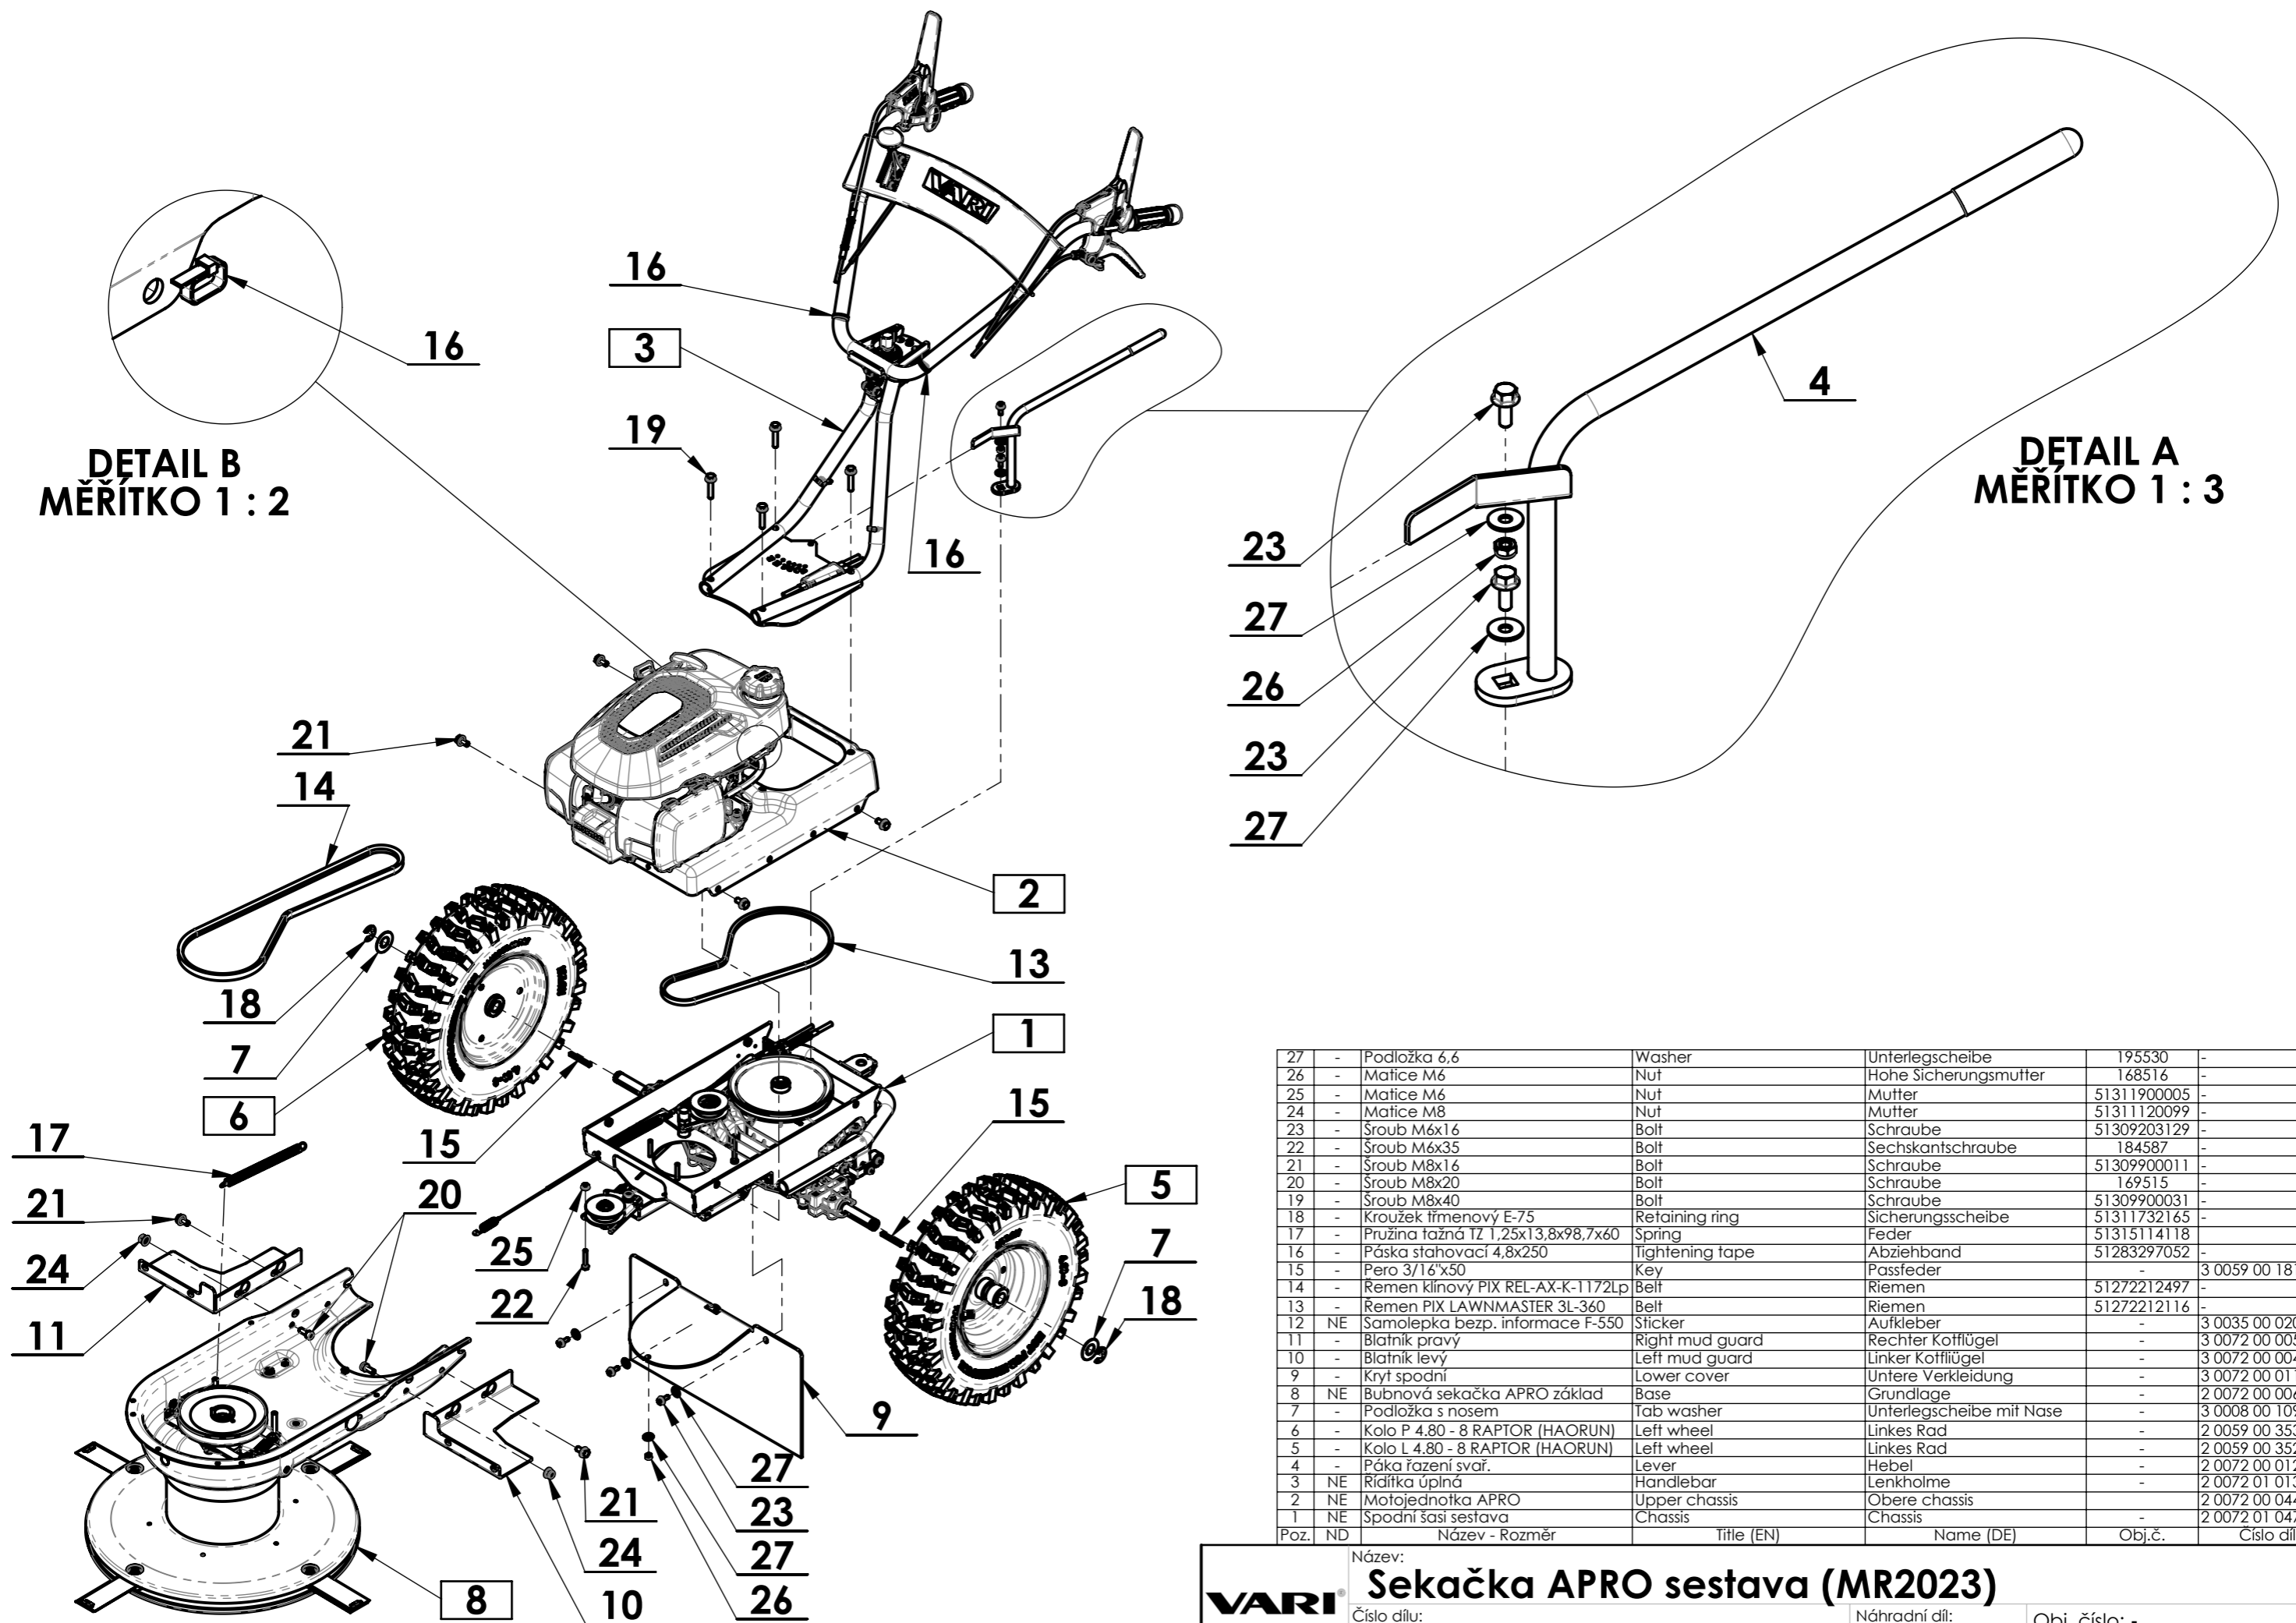

DETAIL B
MĚŘITKO 1 : 2

DETAIL A
MĚŘITKO 1 : 3

27	-	Podložka 6,6	Washer	Unterlegscheibe	195530	-	6
26	-	Matice M6	Nut	Hohe Sicherungsmutter	168516	-	2
25	-	Matice M6	Nut	Mutter	51311900005	-	1
24	-	Matice M8	Nut	Mutter	51311120099	-	2
23	-	Šroub M6x16	Bolt	Schraube	51309203129	-	5
22	-	Šroub M6x35	Bolt	Sechskantschraube	184587	-	1
21	-	Šroub M8x16	Bolt	Schraube	51309900011	-	6
20	-	Šroub M8x20	Bolt	Schraube	169515	-	2
19	-	Šroub M8x40	Bolt	Schraube	51309900031	-	4
18	-	Kroužek římenový E-75	Retaining ring	Sicherungsscheibe	51311732165	-	2
17	-	Pružina tažná TZ 1,25x13,8x98,7x60	Spring	Feder	51315114118	-	1
16	-	Páska stahovací 4,8x250	Tightening tape	Abziehband	51283297052	-	3
15	-	Pero 3/16"x50	Key	Passfeder	-	3 0059 00 181	2
14	-	Řemen klinový PIX REL-AX-K-1172Lp	Belt	Riemen	51272212497	-	1
13	-	Řemen PIX LAWNMASTER 3L-360	Belt	Riemen	51272212116	-	1
12	NE	Samolepka bezp. informace F-550	Sticker	Aufkleber	-	3 0035 00 020	1
11	-	Blatník pravý	Right mud guard	Rechter Kotflügel	-	3 0072 00 005	1
10	-	Blatník levý	Left mud guard	Linker Kotflügel	-	3 0072 00 004	1
9	-	Kryt spodní	Lower cover	Untere Verkleidung	-	3 0072 00 011	1
8	NE	Bubnová sekačka APRO základ	Base	Grundlage	-	2 0059 00 006	1
7	-	Podložka s nose	Tab washer	Unterlegscheibe mit Nase	-	3 0008 00 109	2
6	-	Kolo P 4.80 - 8 RAPTOR (HAORUN)	Left wheel	Linkes Rad	-	2 0059 00 353	1
5	-	Kolo L 4.80 - 8 RAPTOR (HAORUN)	Left wheel	Linkes Rad	-	2 0059 00 352	1
4	-	Páka řazení svař.	Lever	Hebel	-	2 0072 00 012	1
3	NE	Rídítka úplná	Handlebar	Lenkholme	-	2 0072 01 013	1
2	NE	Motojednotka APRO	Upper chassis	Obere chassis	-	2 0072 00 044	1
1	NE	Spodní šasi sestava	Chassis	Chassis	-	2 0072 01 047	1
Poz.	ND	Název - Rozměr	Title (EN)	Name (DE)	Obj.č.	Císlo dílu	Ks

VARI

Název:
Sekačka APRO sestava (MR2023)

Číslo dílu:
2 0072 01 010

Náhradní díl:
NE

Obj. číslo: -
Datum vytvoření: **22. září 2023**