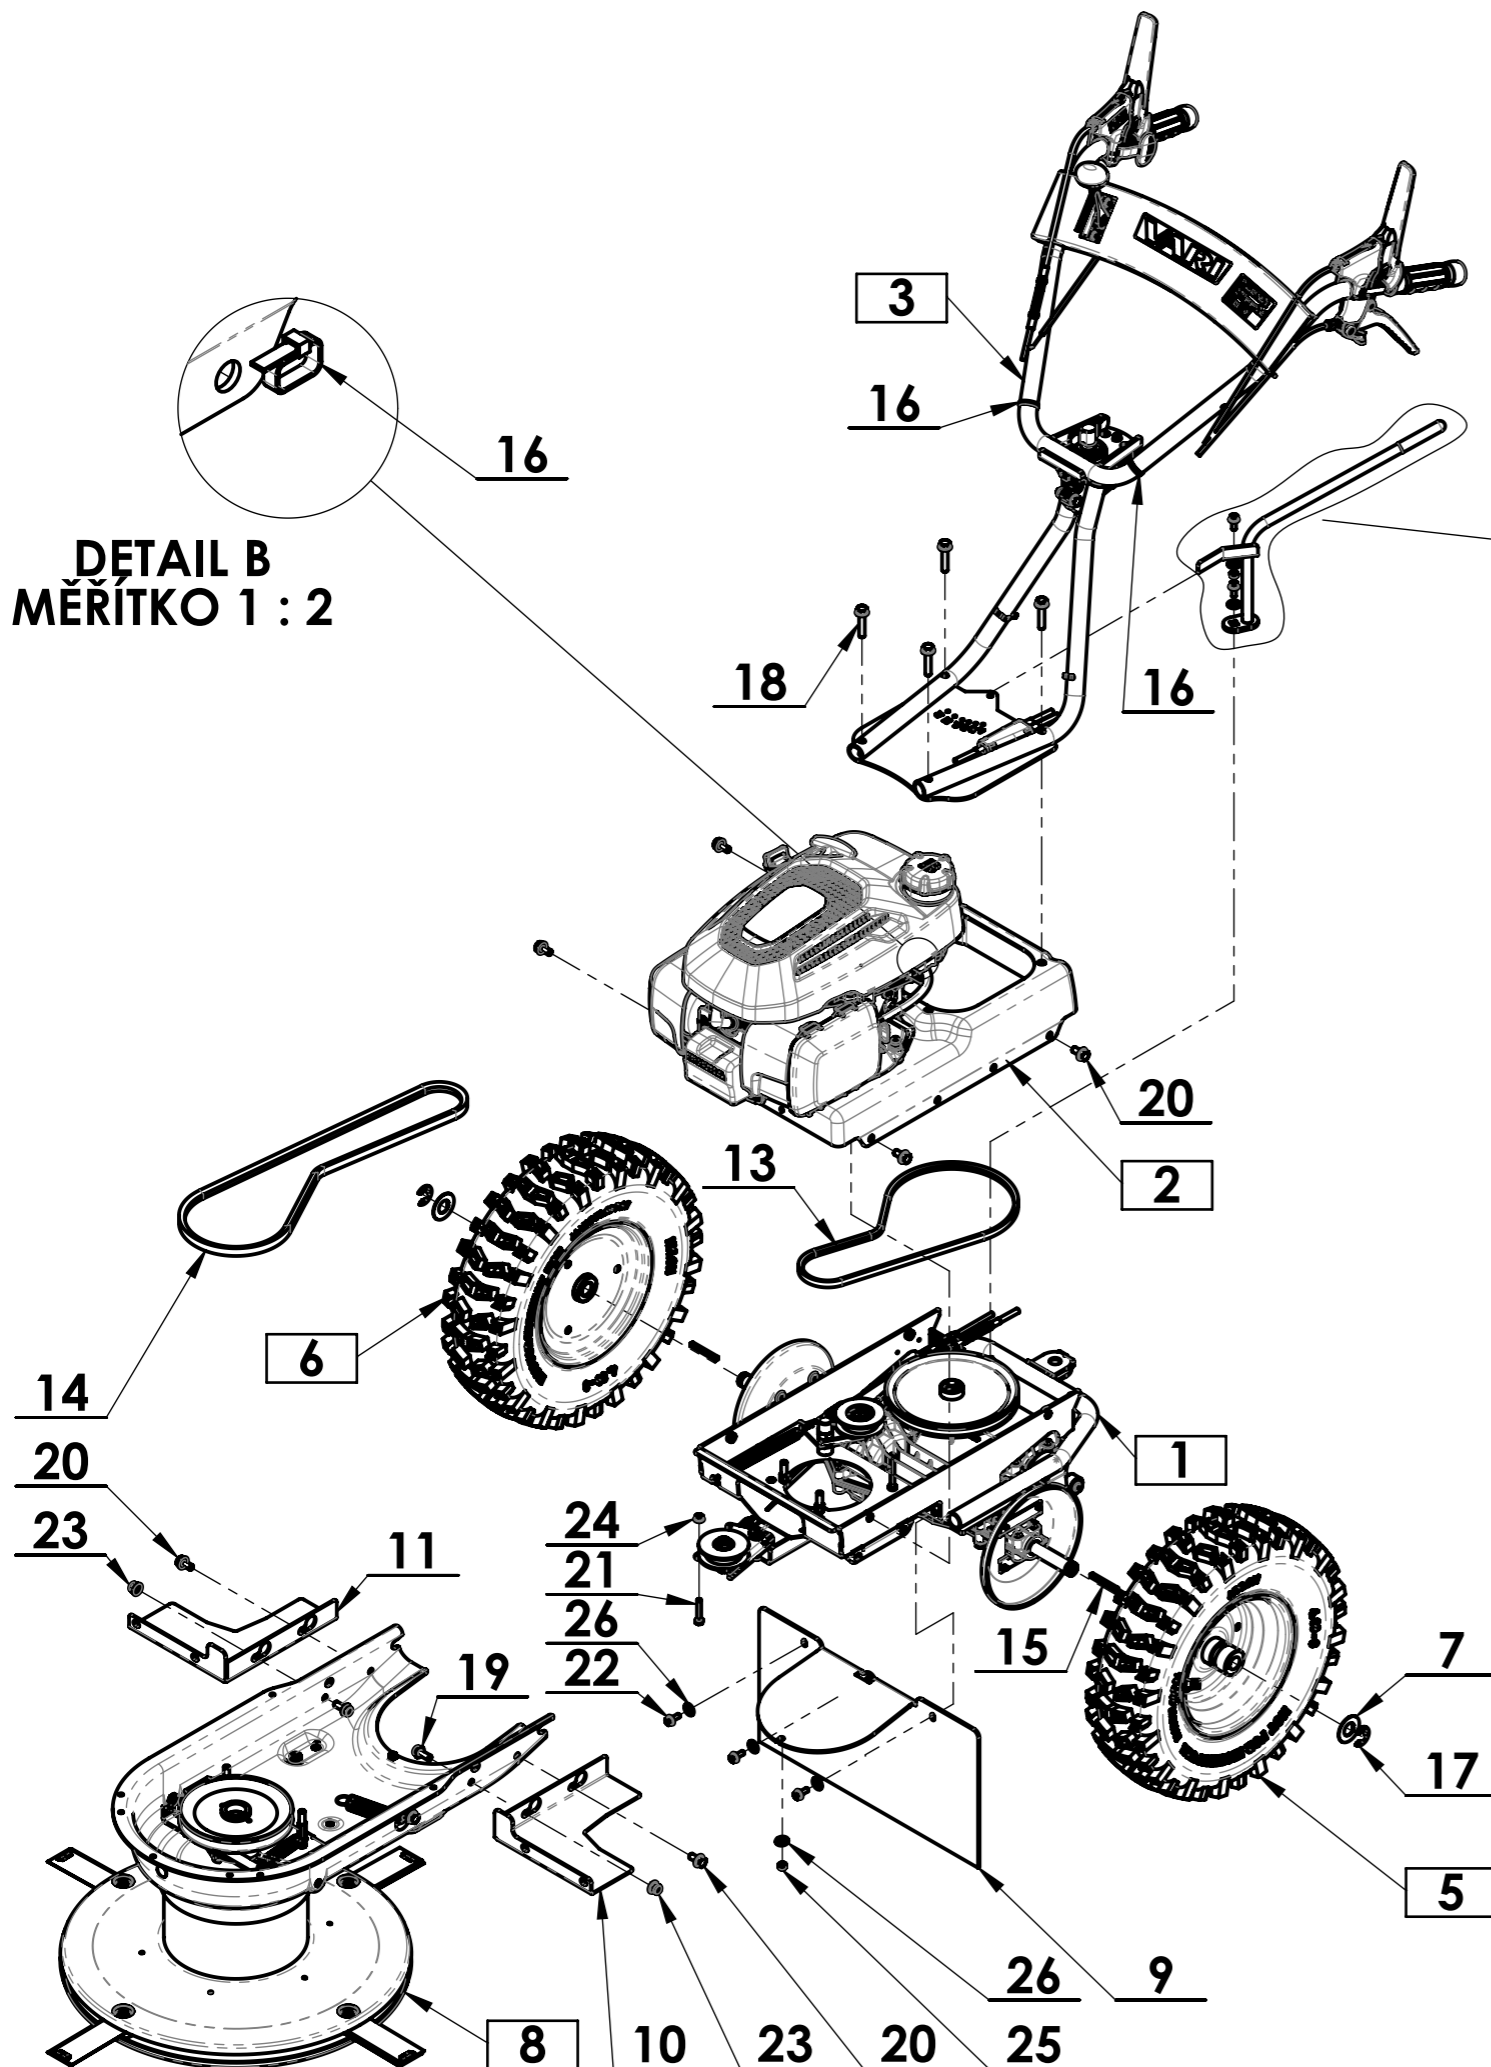

**DETAIL B
MĚŘITKO 1 : 2**

**22
26
25
22
26**

**DETAIL A
MĚŘITKO 1 : 3**

27	NE	Samolepka ADL na řídítku	Sticker	Aufkleber	-	3 0035 00 083	1
26	-	Podložka 6,6	Washer	Unterlegscheibe	195530	-	6
25	-	Matice M6	Nut	Hohe Sicherungsmutter	168516	-	2
24	-	Matice M6	Nut	Mutter	51311900005	-	1
23	-	Matice M8	Nut	Mutter	51311120099	-	2
22	-	Šroub M6x16	Bolt	Schraube	51309203129	-	5
21	-	Šroub M6x35	Bolt	Sechskantschraube	184587	-	1
20	-	Šroub M8x16	Bolt	Schraube	51309900011	-	6
19	-	Šroub M8x20 s oz.podl.	Bolt	Schraube	59309285556	-	2
18	-	Šroub M8x40	Bolt	Schraube	51309900031	-	4
17	-	Kroužek římenový E-75	Retaining ring	Sicherungsscheibe	51311732165	-	2
16	-	Páska stahovací 4,8x250	Tightening tape	Abziehband	51283297052	-	3
15	-	Pero 3/16"x50	Key	Passfeder	-	3 0059 00 181	2
14	-	Remen klinový PIX REL-AX-K-1172Lp	Belt	Riemen	51272212497	-	1
13	-	Řemen PIX LAWNMASTER 3L-360	Belt	Riemen	51272212116	-	1
12	NE	Samolepka bezpečnost F-590	Sticker	Aufkleber	-	3 0035 00 093	1
11	-	Blatník pravý	Right mud guard	Rechter Kotflügel	-	3 0072 00 005	1
10	-	Blatník levý	Left mud guard	Linker Kotflügel	-	3 0072 00 004	1
9	-	Kryt spodní	Lower cover	Untere Verkleidung	-	3 0072 00 011	1
8	NE	Bubnová sekačka APRO základ	Base	Grundlage	-	2 0059 00 153	1
7	-	Podložka s nosem	Tab washer	Unterlegscheibe mit Nase	-	3 0008 00 109	2
6	-	Kolo P 4.80 - 8 RAPTOR (HAORUN)	Left wheel	Linkes Rad	-	2 0059 00 353	1
5	-	Kolo L 4.80 - 8 RAPTOR (HAORUN)	Left wheel	Linkes Rad	-	2 0059 00 352	1
4	-	Páka řazení svař.	Lever	Hebel	-	2 0072 00 012	1
3	NE	Řídítko úplná	Handlebar	Lenkholme	-	2 0072 01 013	1
2	NE	Motojednotka APRO	Upper chassis	Obere chassis	-	2 0072 00 044	1
1	NE	Spodní šasi sestava	Chassis	Chassis	-	2 0072 02 047	1
Poz.	ND	Název - Rozměr	Title (EN)	Name (DE)	Obj.č.	Číslo dílu	Ks

VARI

Název:
Sekačka APRO sestava (s ADL 2024)

Číslo dílu:
2 0072 02 010

Náhradní díl:
NE

Obj. číslo: -
Datum vytvoření: **11. července 2024**