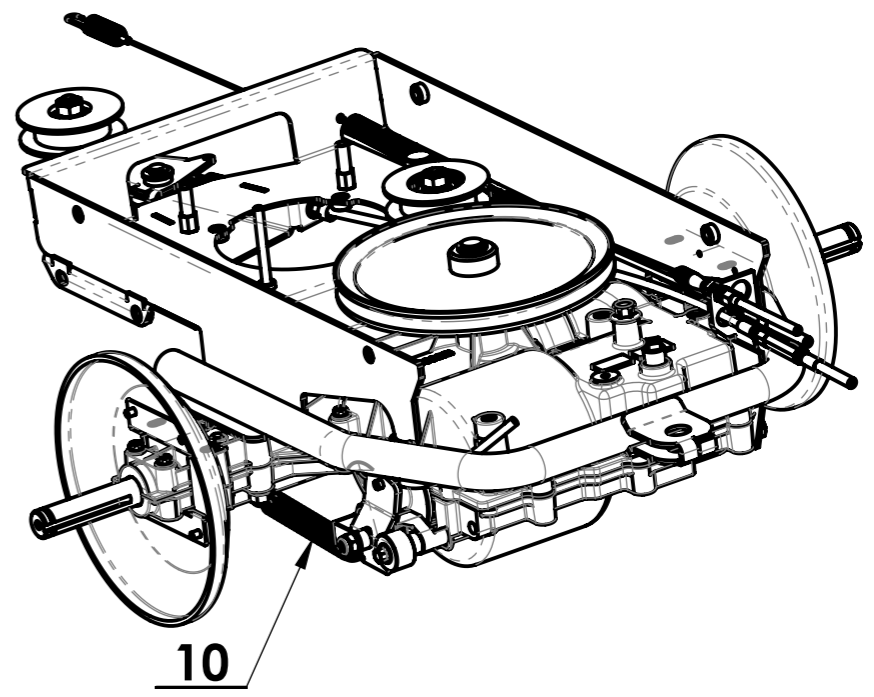

Závit pojistit lepidlem
LOCTITE 243

23	-	Kroužek 7	Ring	Ring	51311732156	-	1
22	-	Pojistný kroužek 16x1	Retaining ring	Sprengling	108503	-	1
21	-	Podložka B 6,4	Washer	Scheibe	189571	-	4
20	-	Čep kladky pojezdu	Bushing	Büchse	-	3 0072 00 048	1
19	-	Podložka B 10,5	Washer	Scheibe	189567	-	1
18	-	Matice M6	Nut	Mutter	51309900034	-	4
17	-	Matice M8	Nut	Mutter	51311120099	-	2
16	-	Šroub M6x55	Bolt	Schraube	196523	-	4
15	-	Šroub M6x60	Bolt	Schraube	59309281650	-	1
14	-	Šroub M8x16	Bolt	Schraube	51309900011	-	1
13	-	Čep kladky	Pin	Bolzen	-	3 0072 00 167	1
12	-	Šroub M8x65	Bolt	Schraube	51309900043	-	4
11	-	Pružina tažná TZ 1,25x13,8x98,7x60	Spring	Feder	51315114118	-	1
10	-	Pružina tažná TZ 1,8x16,2x63x20	Spring	Zugfeder	169514	-	1
9	-	Manžeta kola úplná	Wheel cuff	Radmanschette	-	2 0072 00 148	2
8	-	Bowden kladky disku	Bowden cable of disc pulley	Bowdenzug der Scheibenrolle	-	2 0072 00 050	1
7	-	Bowden brzdy disku	Bowden cable of blade brake	Bowdenzug der Messerbremse	-	2 0072 00 062	1
6	-	Vodící kolík krátký	Pin	Bolzen	-	3 0072 00 100	2
5	NE	Kladka náhonu	Belt pulley	Rolle	-	2 0072 00 084	1
4	NE	Kladka náhonu	Belt pulley	Rolle	-	2 0072 00 049	1
3	-	Hnaná řemenice převodovky	Sheave	Sheave	-	2 0072 00 051	1
2	-	Převodovka GGT630040/ADL	Gearbox	Getriebe	-	2 0072 00 145	1
1	-	Šasi ADELA PRO + HURRICANE PRO RAL 9005	Chassis	Chassis	-	2 0072 00 096	1
Poz.	ND	Název - Rozměr	Title (EN)	Name (DE)	Obj.č.	Číslo dílu	Ks

VARI Název: **Spodní šasi sestava**

Číslo dílu: **2 0072 02 047**

Náhradní díl: **NE**

Obj. číslo: -

Datum vytvoření: **11. července 2024**